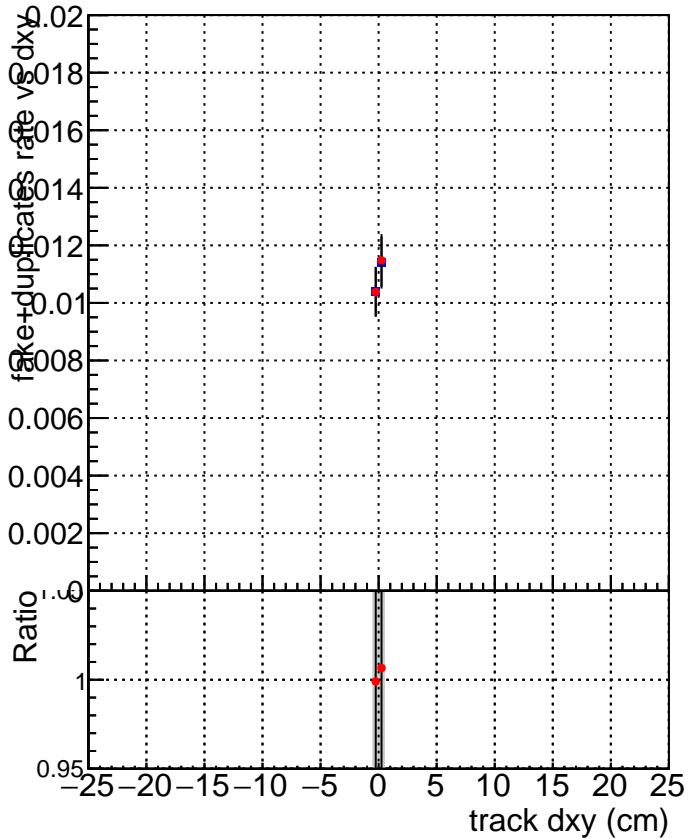

fake+duplicates vs dxy

SoftQCD_default
SoftQCD_ckfPixelLessStep