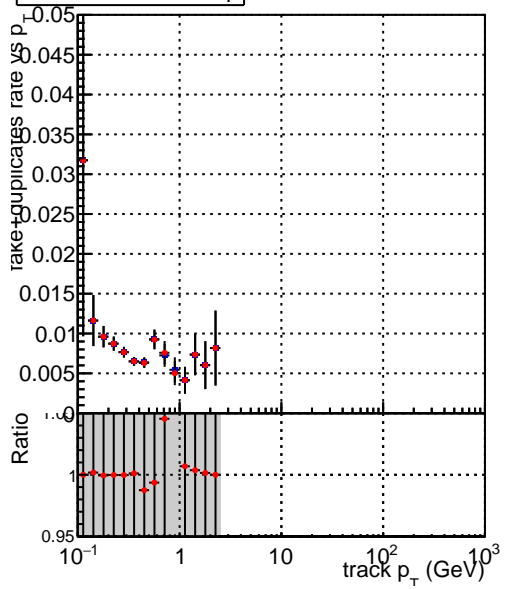

**fake+duplicates vs  $p_T$** 

■ SoftQCD\_default  
● SoftQCD\_ckfPixelLessStep

**fake+duplicates vs  $\phi$** 