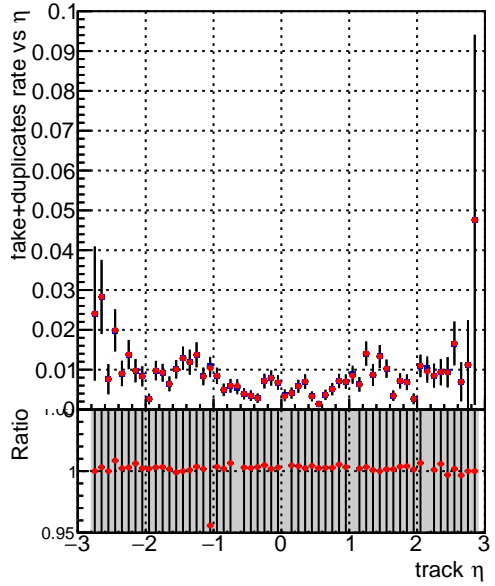

**fake+duplicates vs  $p_T$** 

■ SoftQCD\_default  
● SoftQCD\_ckfPixelLessStep

**fake+duplicates vs  $\phi$** 