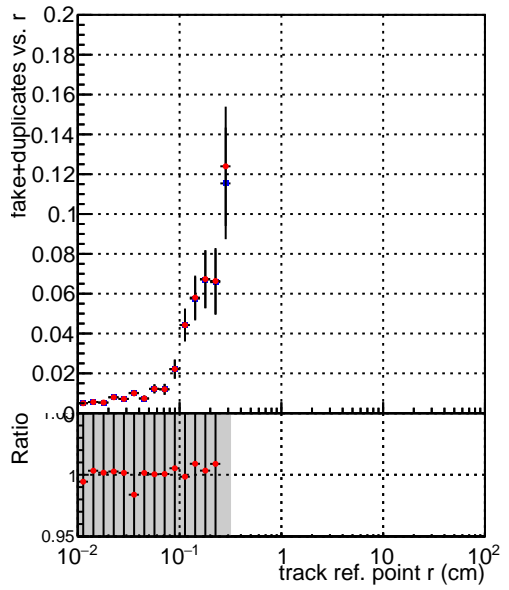

fake+duplicates vs vert r

—●— SoftQCD_default
—★— SoftQCD_ckfPixelLessStep

**fake+duplicates vs Sim. PV z**