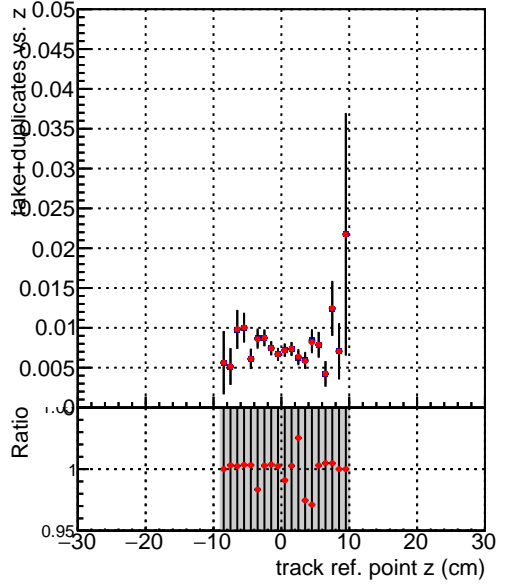

fake+duplicates vs vert r

—●— SoftQCD_default
—★— SoftQCD_ckfPixelLessStep

**fake+duplicates vs Sim. PV z**