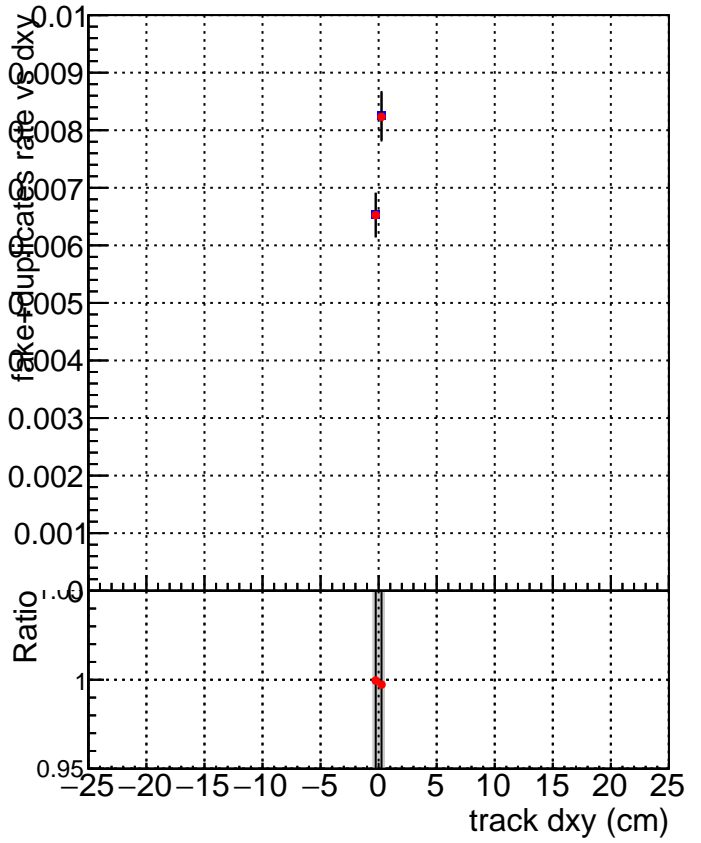

fake+duplicates vs dxy

SoftQCD_default
SoftQCD_ckfPixelLessStep