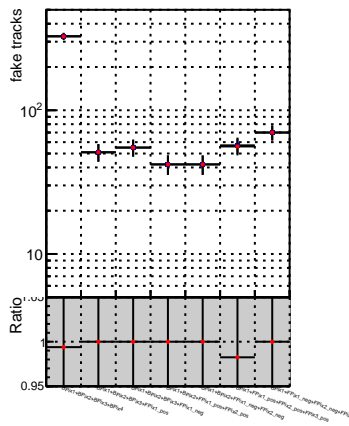

N of reco track vs. χ^2

- SoftQCD_default
- SoftQCD_ckfPixelLessStep

overSet