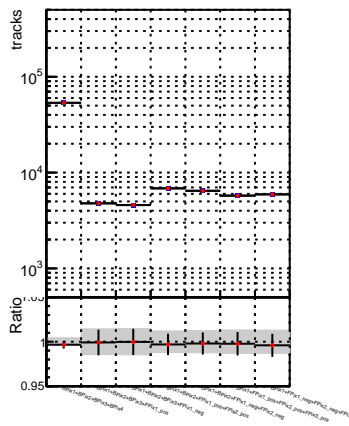

N of reco track vs. χ^2

- SoftQCD_default
- SoftQCD_ckfPixelLessStep

overSet