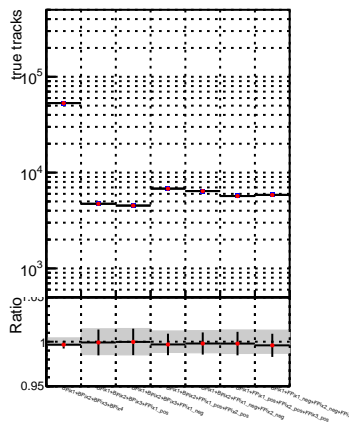

N of reco track vs. χ^2

- SoftQCD_default
- SoftQCD_ckfPixelLessStep

overSet