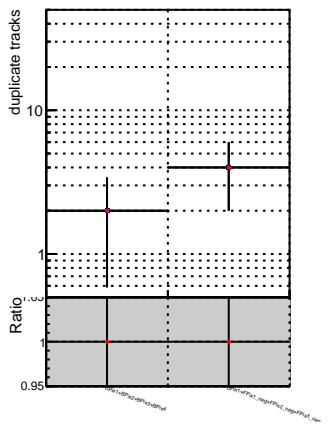

N of reco track vs. χ^2

- SoftQCD_default
- SoftQCD_ckfPixelLessStep

overSet