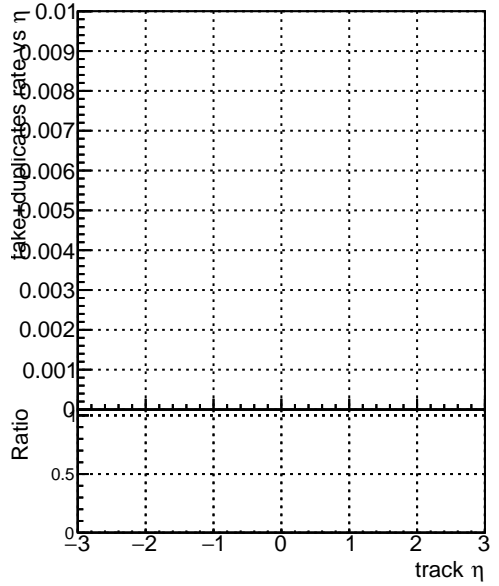

fake+duplicates vs p_T 

—■— SoftQCD_default
—●— SoftQCD_ckfPixelLessStep

**fake+duplicates vs ϕ** 