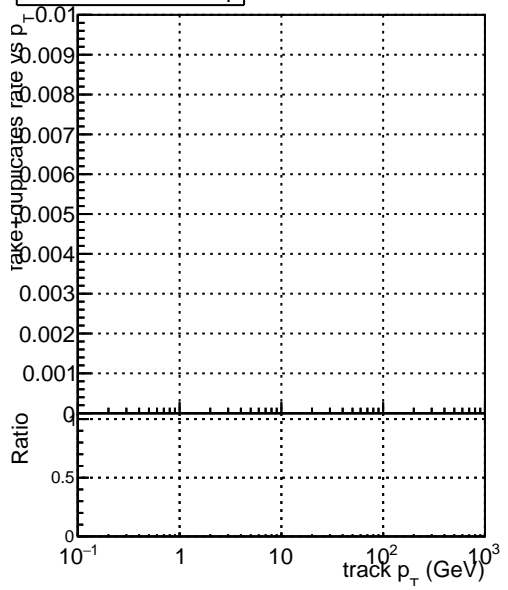

fake+duplicates vs p_T 

—■— SoftQCD_default
—●— SoftQCD_ckfPixelLessStep

**fake+duplicates vs ϕ** 