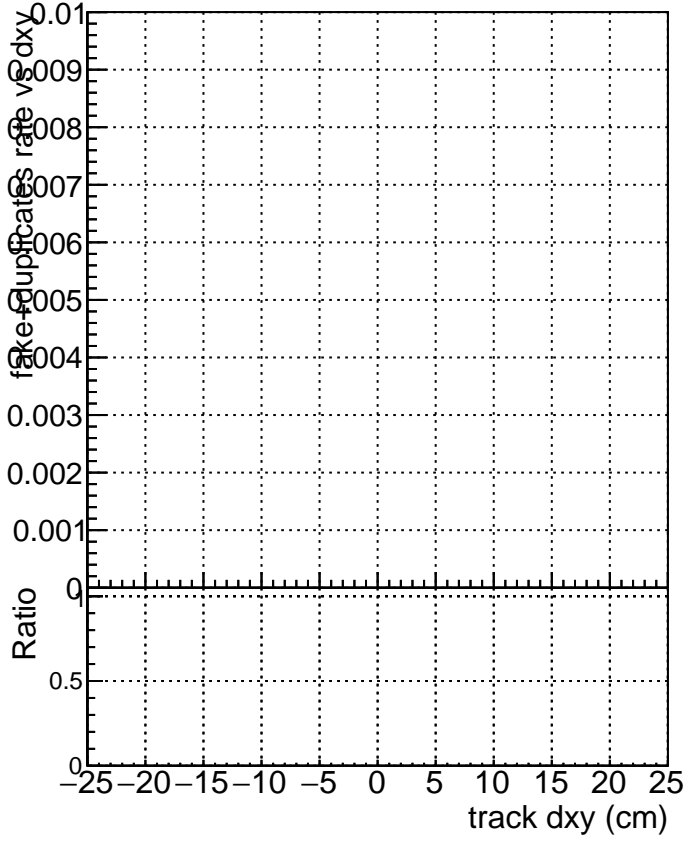

fake+duplicates vs dxy

SoftQCD\_default  
SoftQCD\_ckfPixelLessStep