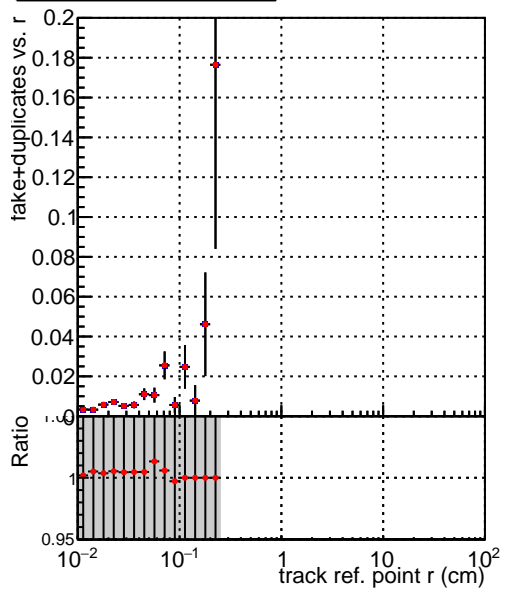

**fake+duplicates vs vert r**

■ SoftQCD\_default  
● SoftQCD\_ckfPixelLessStep

**fake+duplicates vs Sim. PV z**