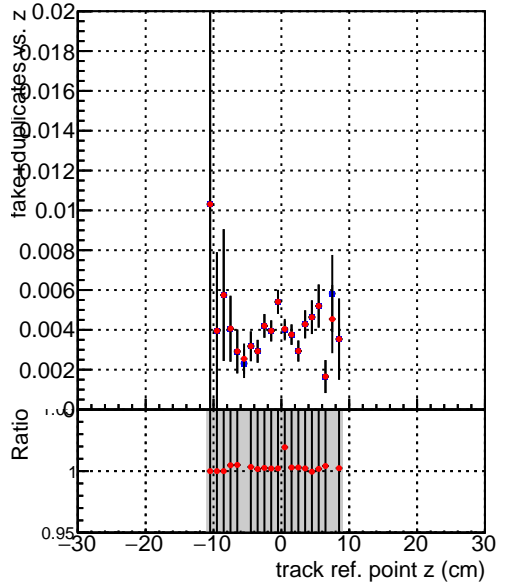

**fake+duplicates vs vert r**

■ SoftQCD\_default  
● SoftQCD\_ckfPixelLessStep

**fake+duplicates vs Sim. PV z**