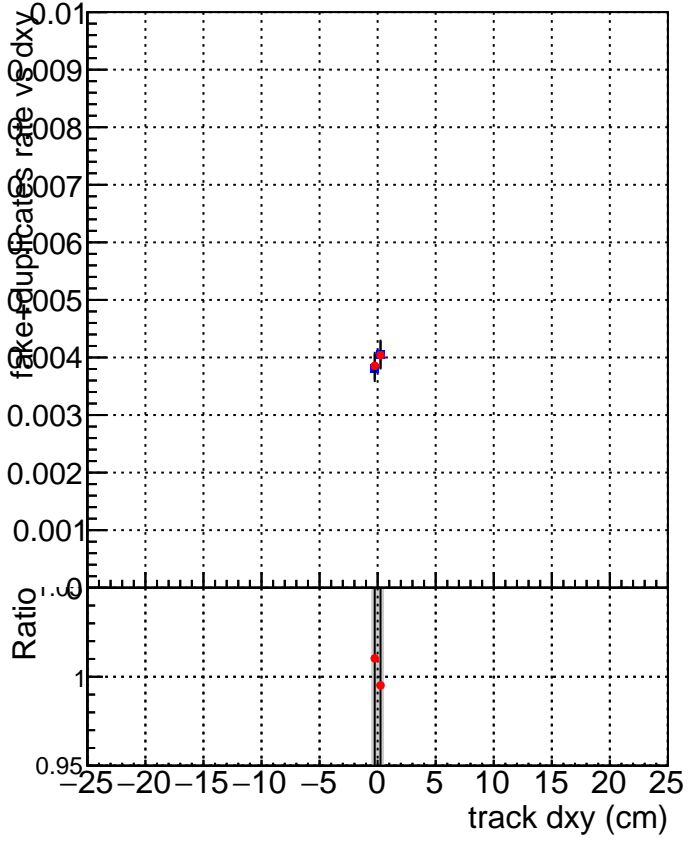

fake+duplicates vs dxy

SoftQCD\_default  
SoftQCD\_ckptPixelLessStep