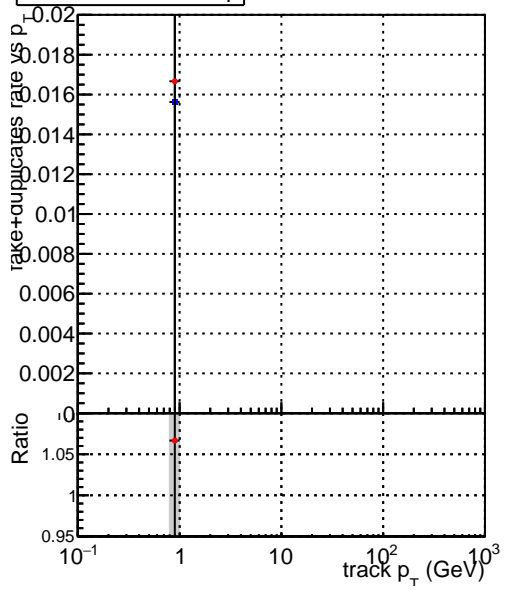

**fake+duplicates vs  $p_T$** 

—●— SoftQCD\_default  
—●— SoftQCD\_ckfPixelLessStep

**fake+duplicates vs  $\phi$** 