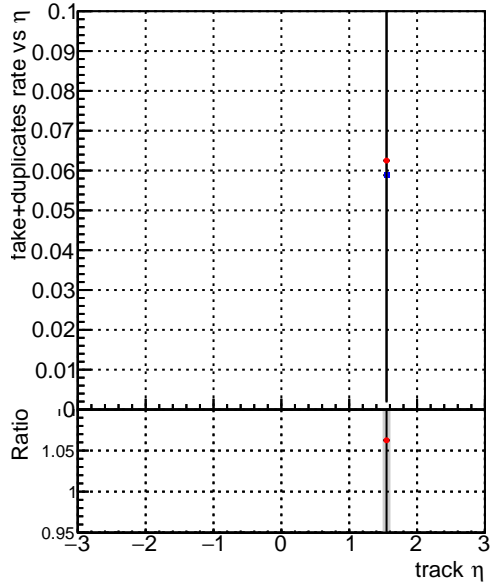

**fake+duplicates vs  $p_T$** 

—●— SoftQCD\_default  
—●— SoftQCD\_ckfPixelLessStep

**fake+duplicates vs  $\phi$** 