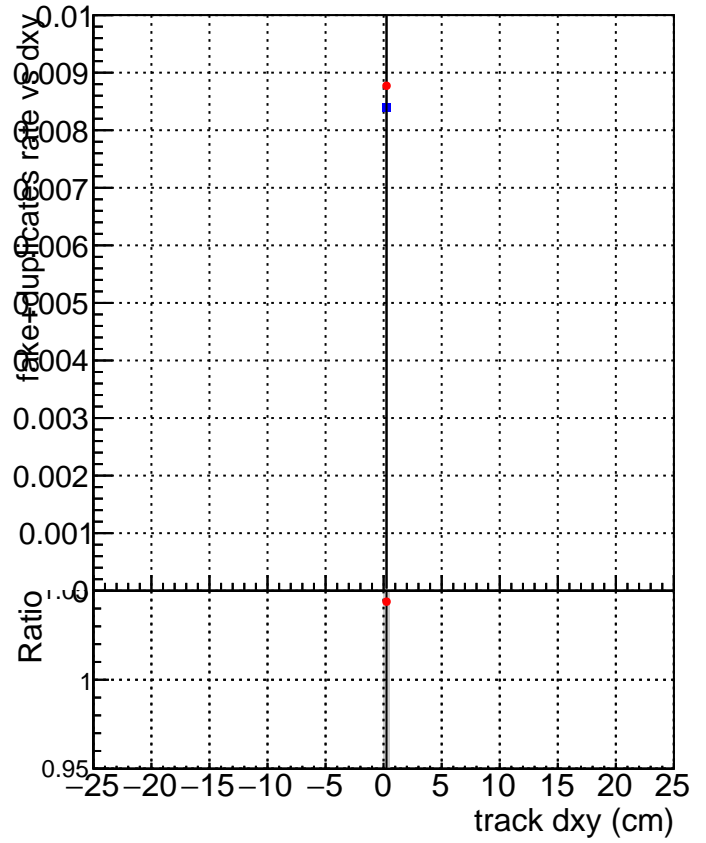

fake+duplicates vs dxy

SoftQCD\_default  
SoftQCD\_ckfPixelLessStep