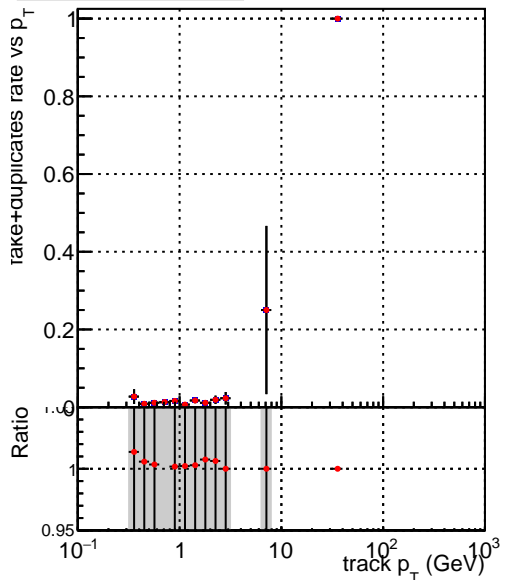

fake+duplicates vs p_T 

■ SoftQCD_default
● SoftQCD_ckfPixelLessStep

**fake+duplicates vs ϕ** 