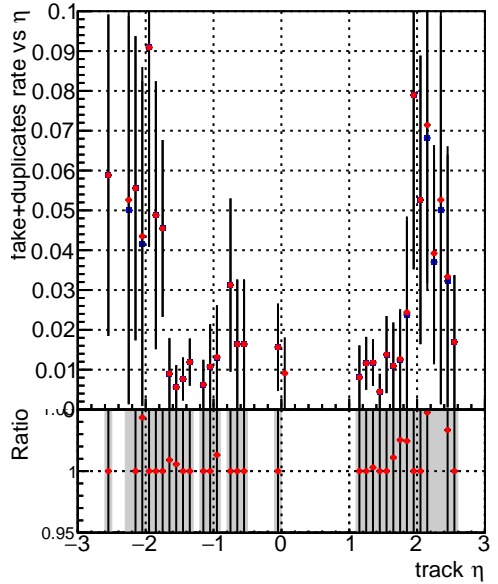

fake+duplicates vs p_T 

■ SoftQCD_default
● SoftQCD_ckfPixelLessStep

**fake+duplicates vs ϕ** 