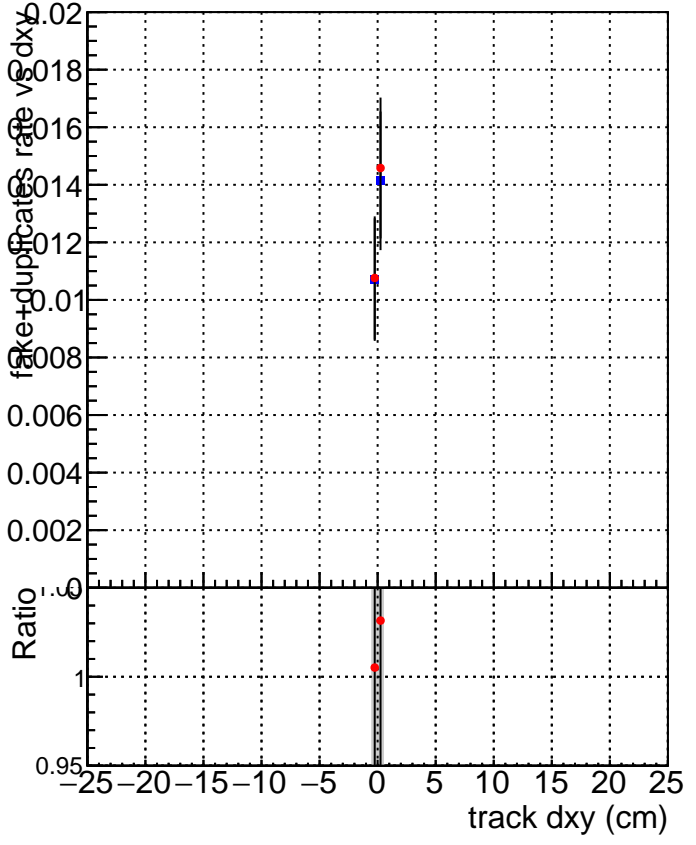

fake+duplicates vs dxy

SoftQCD_default
SoftQCD_ckfPixelLessStep