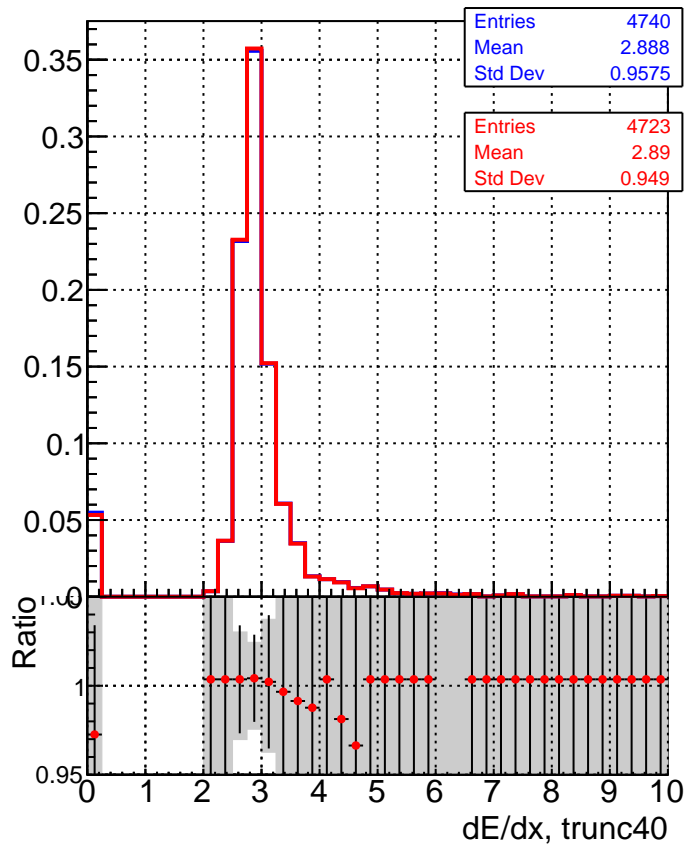

dE/dx estimator 1**dE/dx estimator 2**

— SoftQCD_default
 — SoftQCD_ckfPixelLessStep