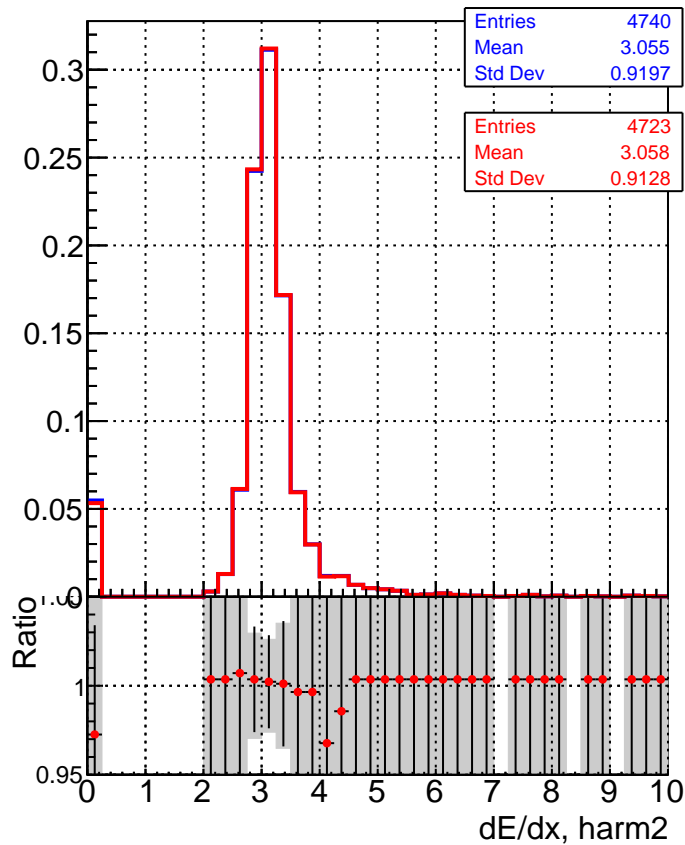

dE/dx estimator 1**dE/dx estimator 2**

— SoftQCD_default
 — SoftQCD_ckfPixelLessStep