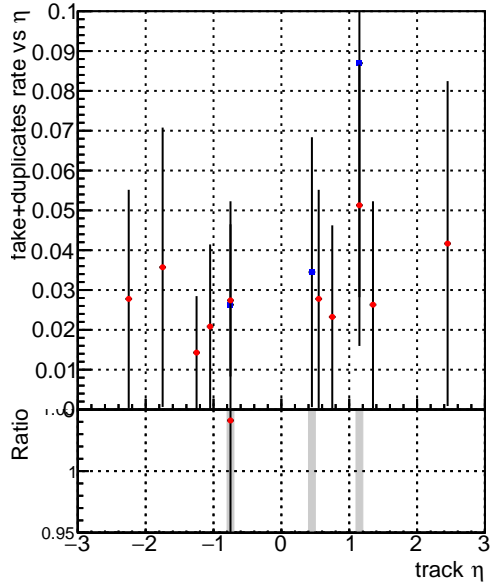

fake+duplicates vs p_T 

■ SoftQCD_default
■ SoftQCD_ckfPixelLessStep

**fake+duplicates vs ϕ** 