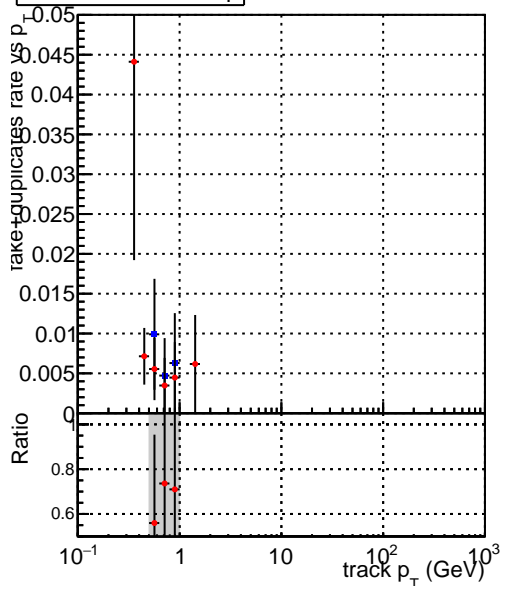

fake+duplicates vs p_T 

■ SoftQCD_default
■ SoftQCD_ckfPixelLessStep

**fake+duplicates vs ϕ** 