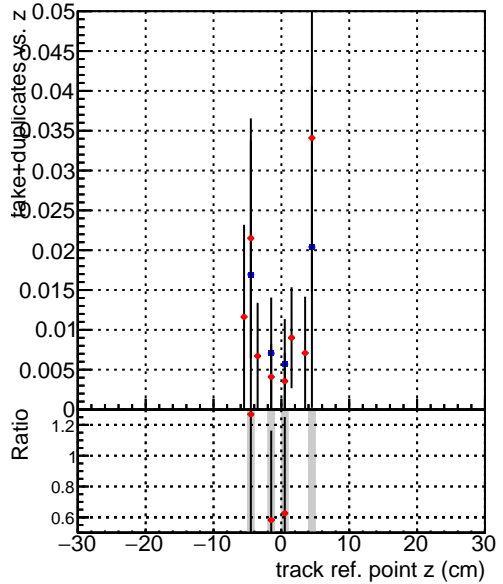

**fake+duplicates vs vert r**

◆ SoftQCD\_default  
● SoftQCD\_ckfPixelLessStep

**fake+duplicates vs Sim. PV z**