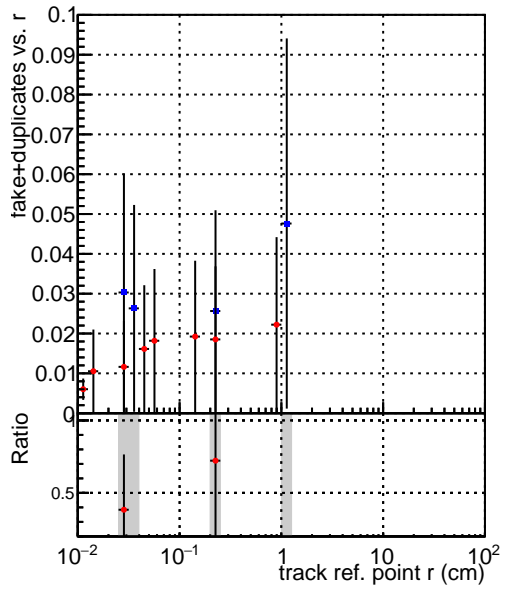

**fake+duplicates vs vert r**

◆ SoftQCD\_default  
● SoftQCD\_ckfPixelLessStep

**fake+duplicates vs Sim. PV z**