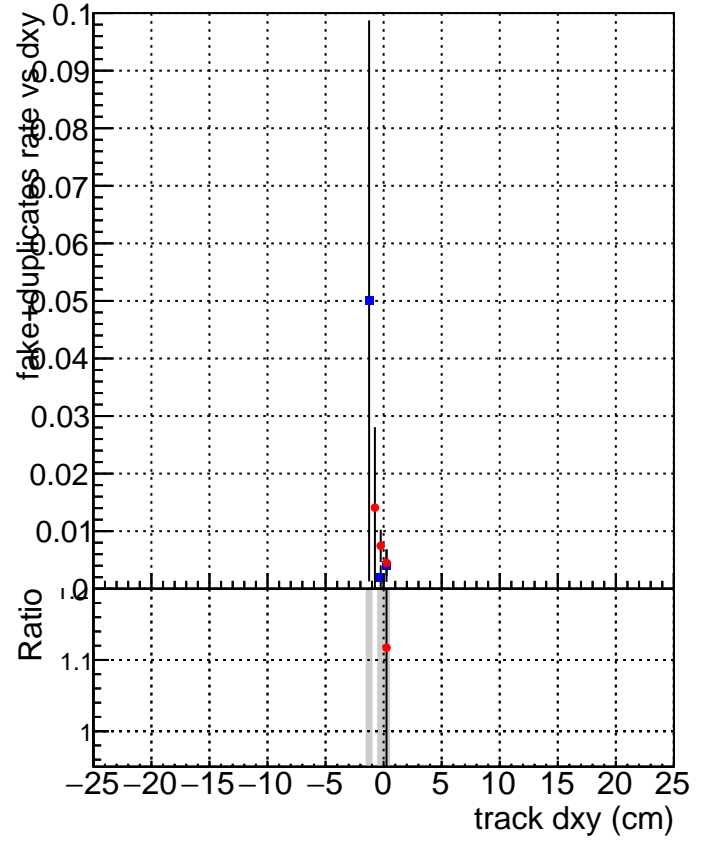

fake+duplicates vs dxy

SoftQCD_default
SoftQCD_ckfPixelLessStep