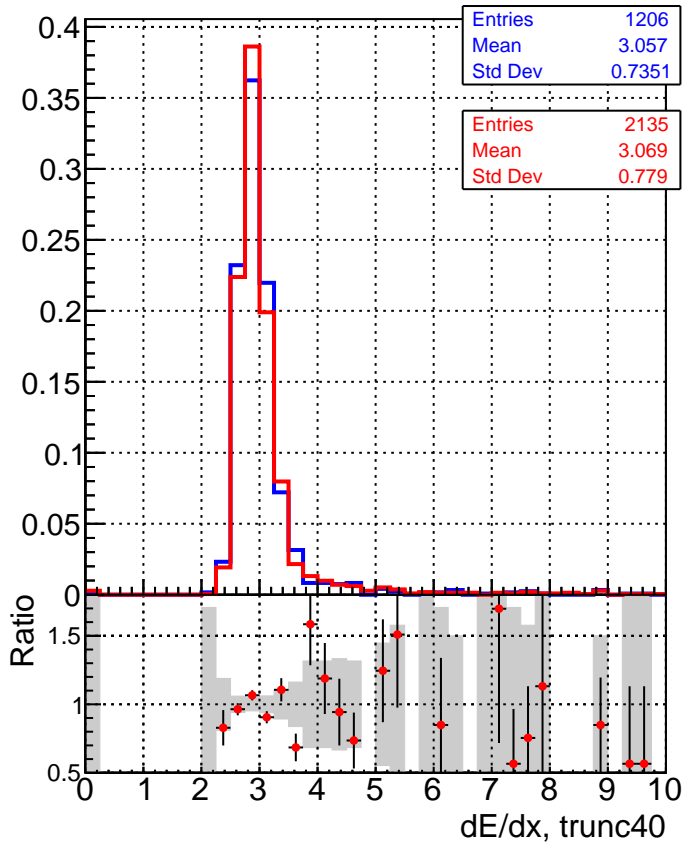

dE/dx estimator 1**dE/dx estimator 2**

—■ SoftQCD_default
—● SoftQCD_ckfPixelLessStep