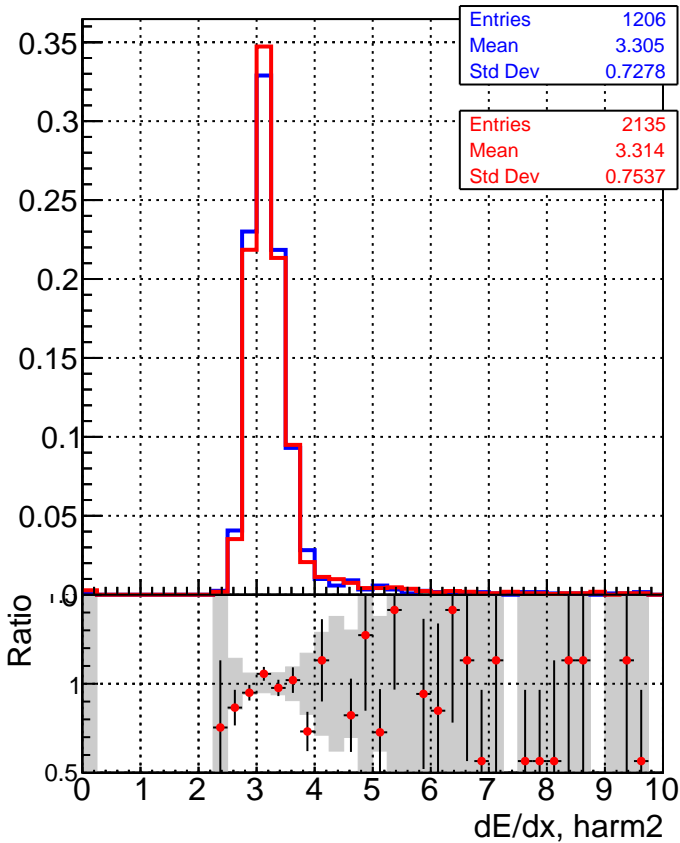

dE/dx estimator 1**dE/dx estimator 2**

—■ SoftQCD_default
—● SoftQCD_ckfPixelLessStep