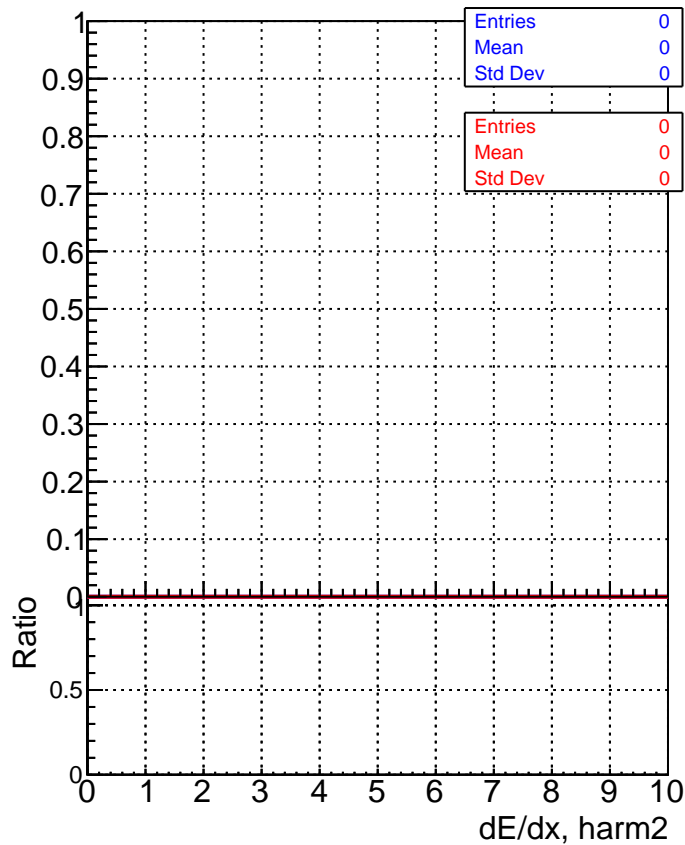

dE/dx estimator 1

dE/dx estimator 2

■ SoftQCD_default
● SoftQCD_ckfPixelLessStep