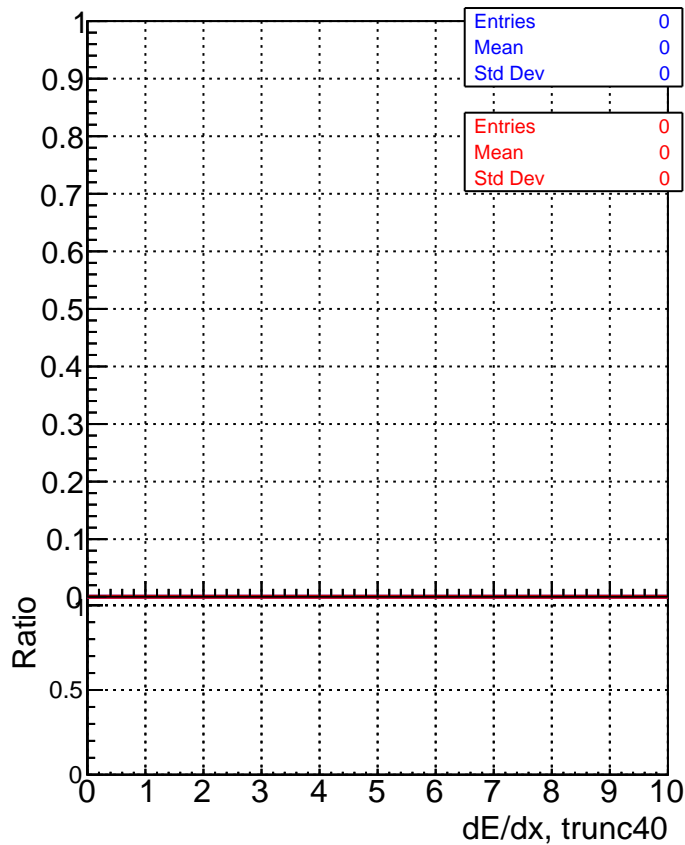

dE/dx estimator 1

dE/dx estimator 2

■ SoftQCD_default
● SoftQCD_ckfPixelLessStep