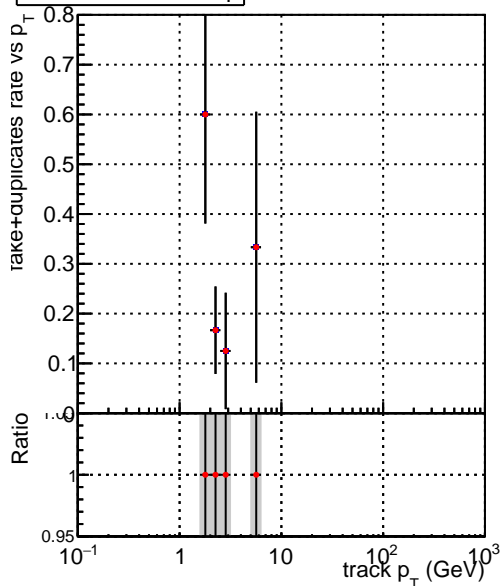

fake+duplicates vs  $p_T$ 

■ SoftQCD\_default  
● SoftQCD\_ckfPixelLessStep

fake+duplicates vs  $\phi$ 