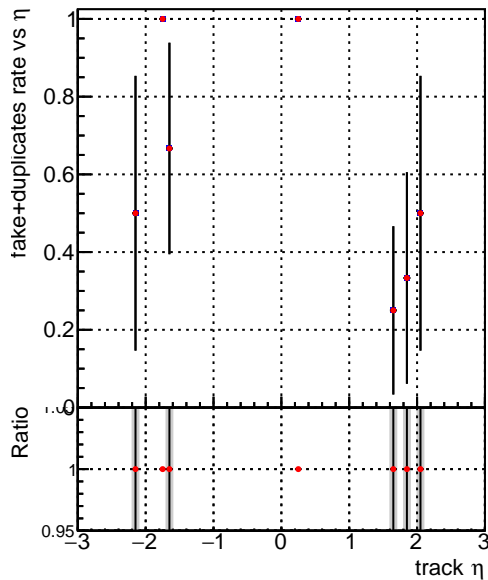

fake+duplicates vs  $p_T$ 

■ SoftQCD\_default  
● SoftQCD\_ckfPixelLessStep

fake+duplicates vs  $\phi$ 