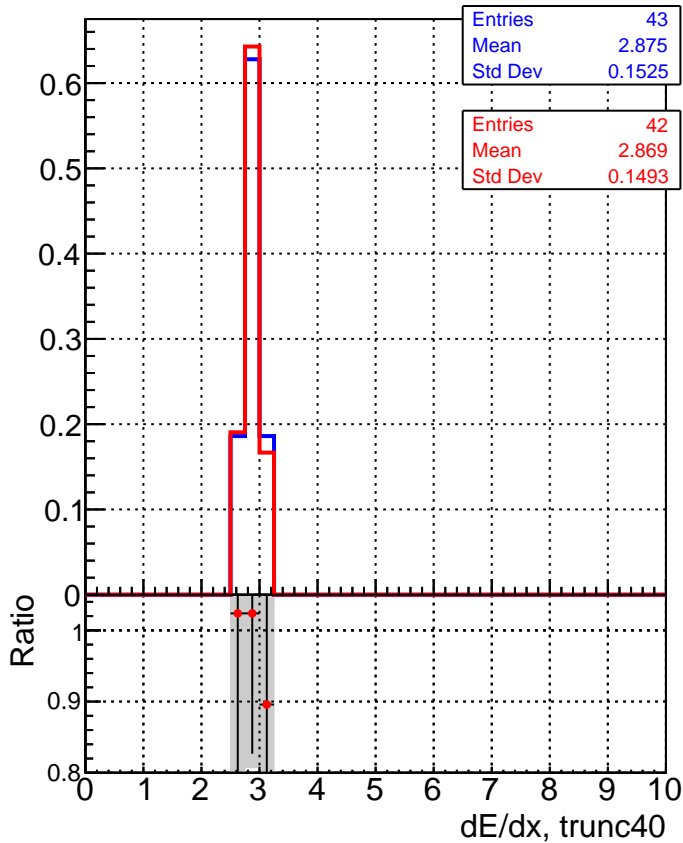

dE/dx estimator 1**dE/dx estimator 2**

■ SoftQCD_default
 ● SoftQCD_ckfPixelLessStep