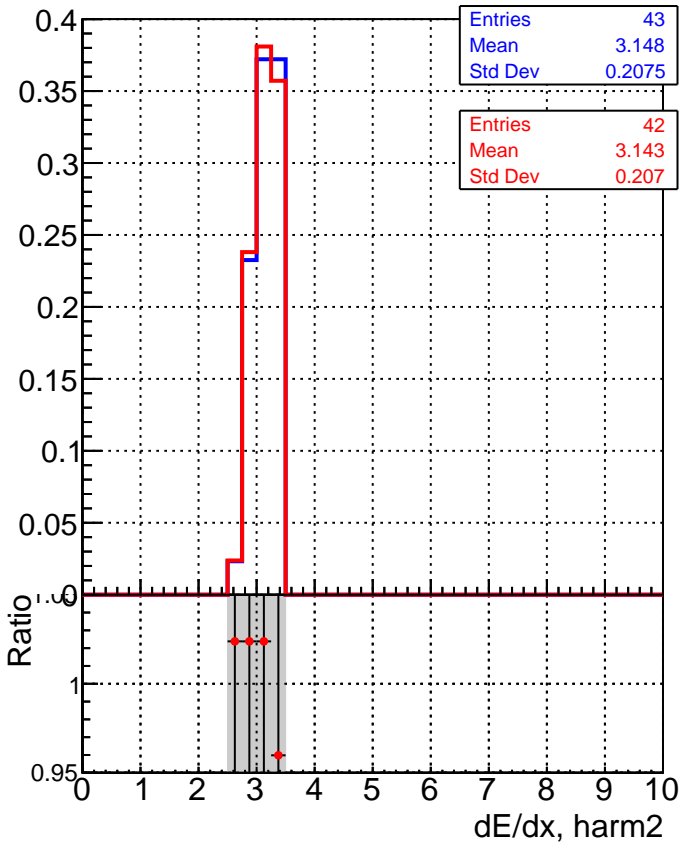

dE/dx estimator 1**dE/dx estimator 2**

■ SoftQCD_default
 ● SoftQCD_ckfPixelLessStep