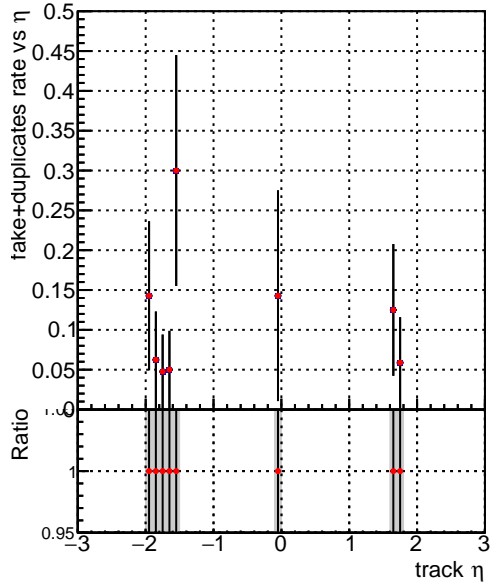

fake+duplicates vs p_T 

■ SoftQCD_default
● SoftQCD_ckfPixelLessStep

fake+duplicates vs ϕ 