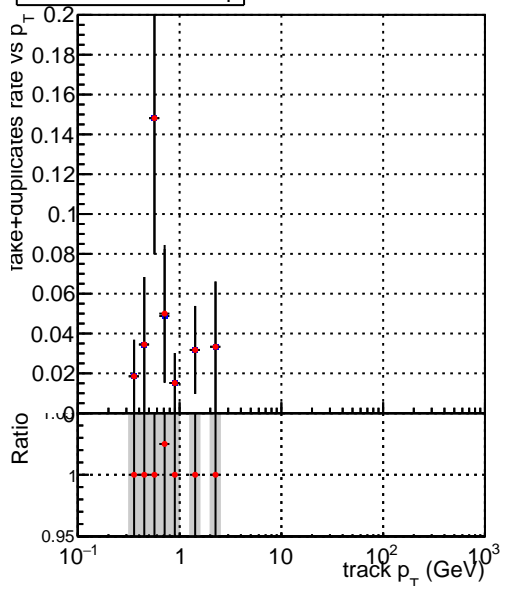

fake+duplicates vs p_T 

■ SoftQCD_default
● SoftQCD_ckfPixelLessStep

fake+duplicates vs ϕ 