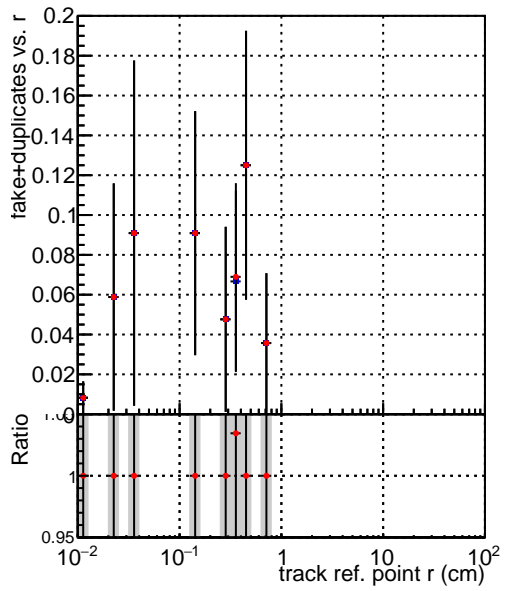

fake+duplicates vs vert r

■ SoftQCD_default
● SoftQCD_ckfPixelLessStep

**fake+duplicates vs Sim. PV z**