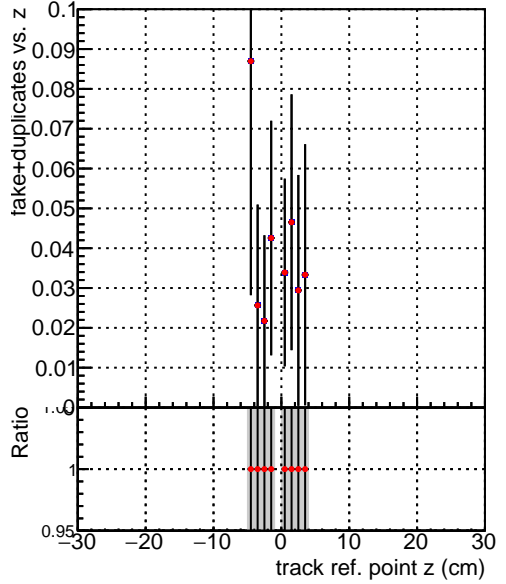

fake+duplicates vs vert r

■ SoftQCD_default
● SoftQCD_ckfPixelLessStep

**fake+duplicates vs Sim. PV z**