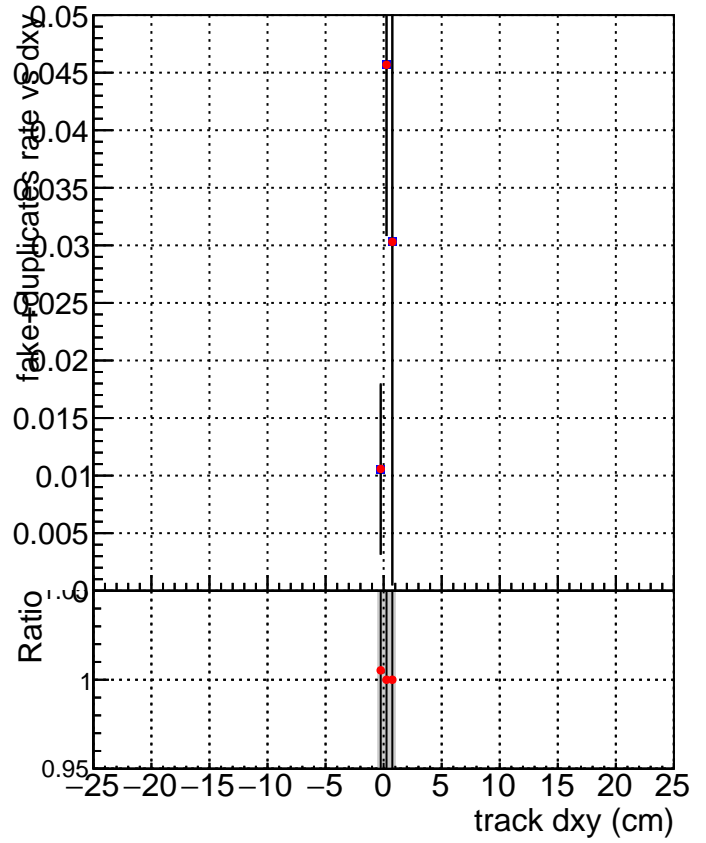

fake+duplicates vs dxy

SoftQCD_default
SoftQCD_ckfPixelLessStep