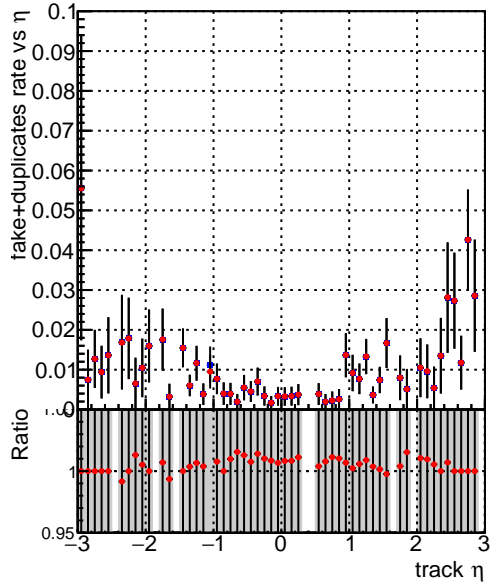

fake+duplicates vs p_T 

■ SoftQCD_default
● SoftQCD_ckfPixelLessStep

**fake+duplicates vs ϕ** 