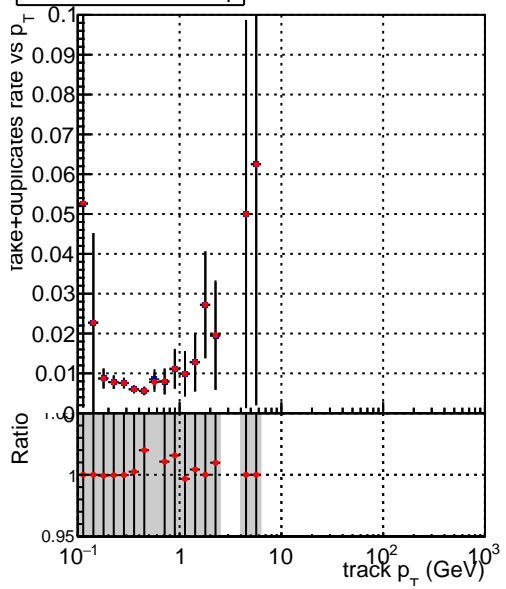

fake+duplicates vs p_T 

■ SoftQCD_default
● SoftQCD_ckfPixelLessStep

**fake+duplicates vs ϕ** 