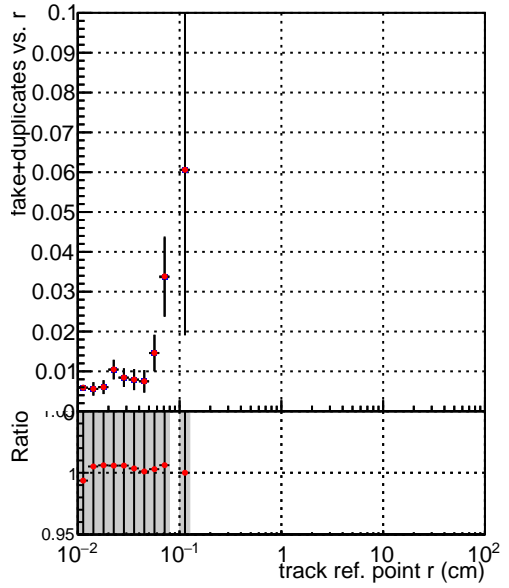

**fake+duplicates vs vert r**

—●— SoftQCD\_default  
—●— SoftQCD\_ckfPixelLessStep

**fake+duplicates vs Sim. PV z**