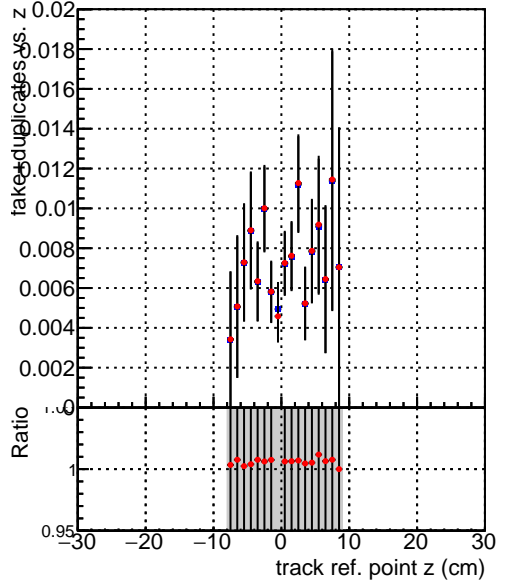

**fake+duplicates vs vert r**

—●— SoftQCD\_default  
—●— SoftQCD\_ckfPixelLessStep

**fake+duplicates vs Sim. PV z**