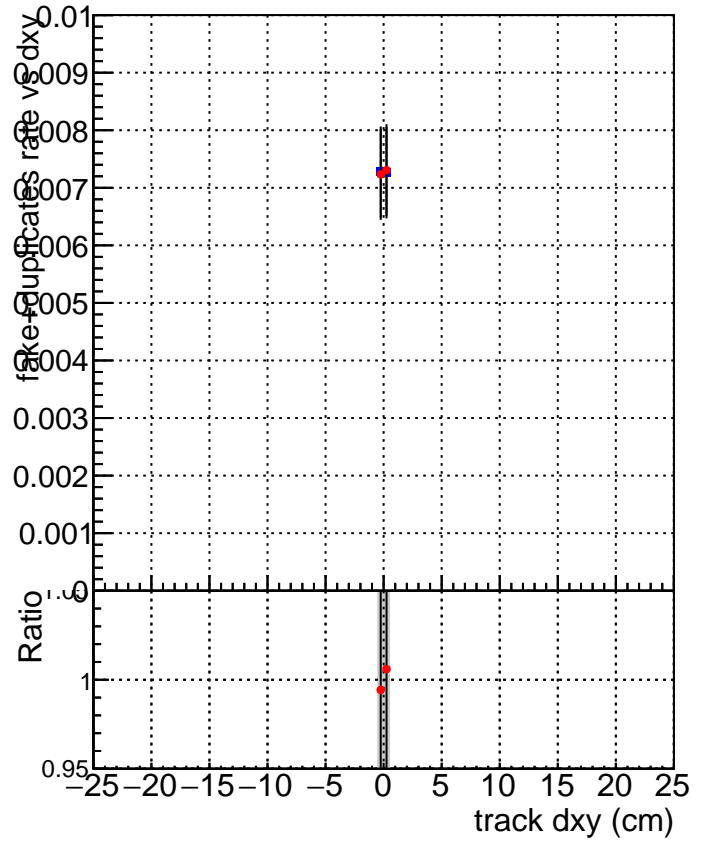

fake+duplicates vs dxy

SoftQCD_default
SoftQCD_ckfPixelLessStep