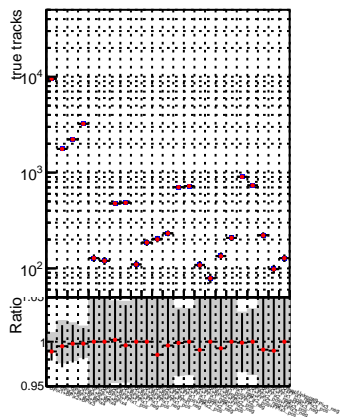

N of reco track vs. χ^2

- SoftQCD_default
- SoftQCD_ckfPixelLessStep

verSet