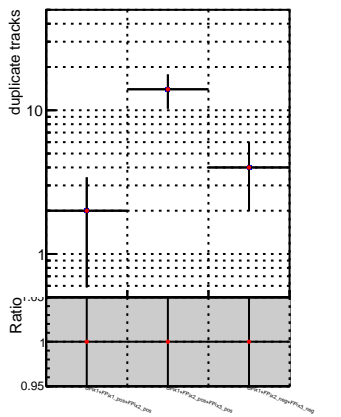

N of reco track vs. χ^2

- SoftQCD_default
- SoftQCD_ckfPixelLessStep

verSet