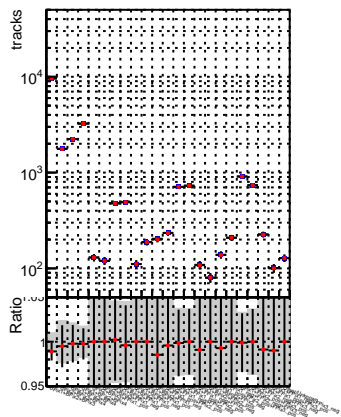

N of reco track vs. χ^2

- SoftQCD_default
- SoftQCD_ckfPixelLessStep

verSet