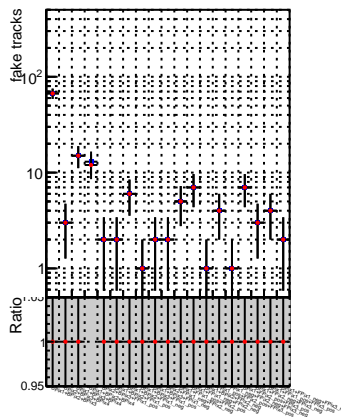

N of reco track vs. χ^2

- SoftQCD_default
- SoftQCD_ckfPixelLessStep

verSet