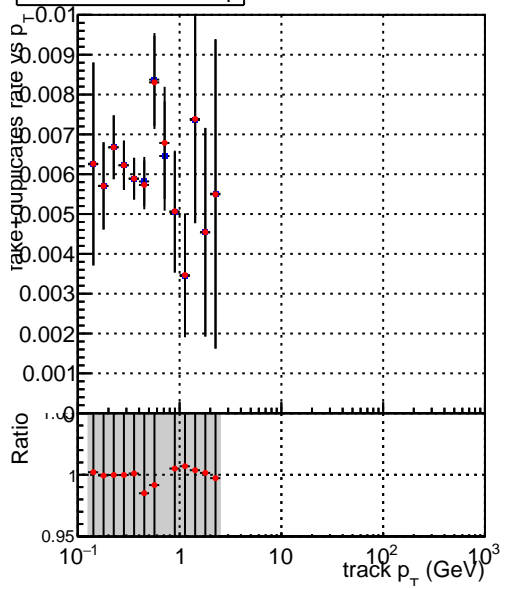

fake+duplicates vs p_T 

■ SoftQCD_default
● SoftQCD_ckfPixelLessStep

**fake+duplicates vs ϕ** 