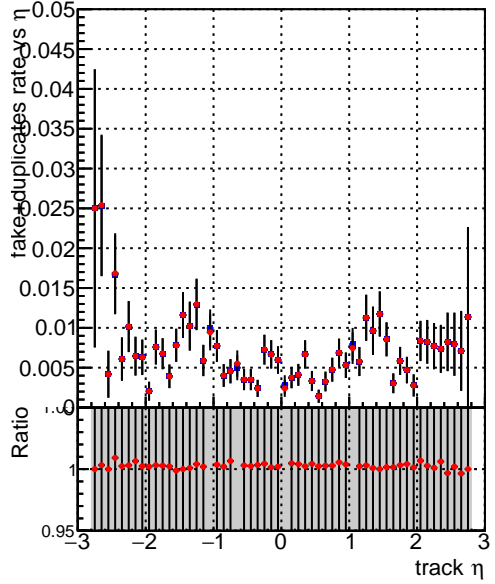

fake+duplicates vs p_T 

■ SoftQCD_default
● SoftQCD_ckfPixelLessStep

**fake+duplicates vs ϕ** 