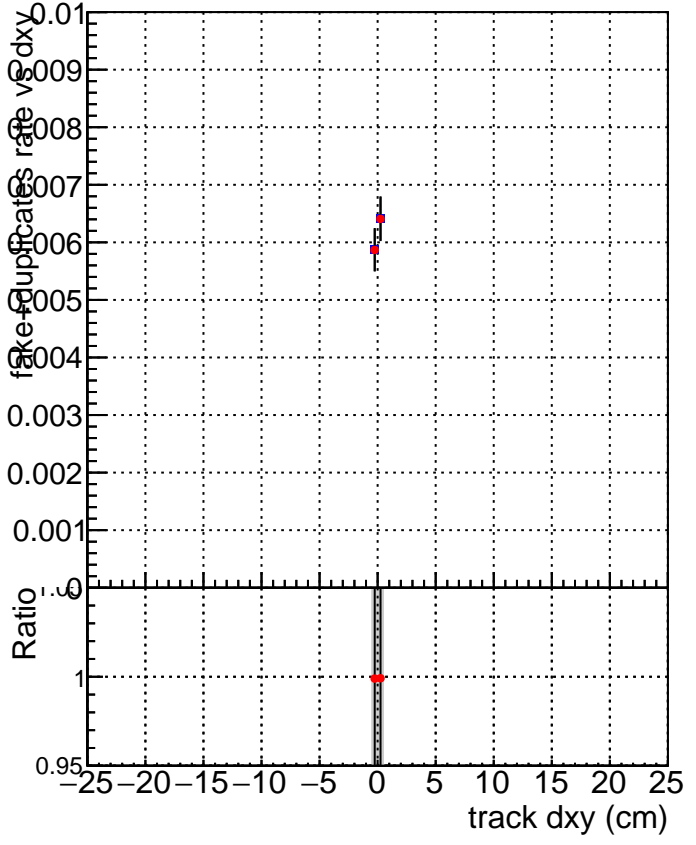

fake+duplicates vs dxy

SoftQCD_default
SoftQCD_ckfPixelLessStep