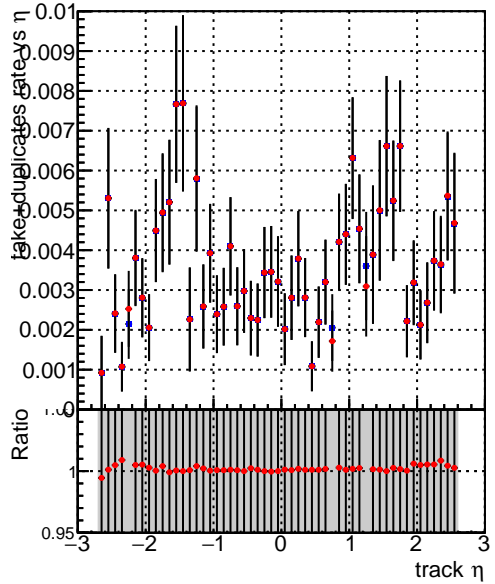

fake+duplicates vs p_T 

—■— SoftQCD_default
—●— SoftQCD_ckfPixelLessStep

**fake+duplicates vs ϕ** 