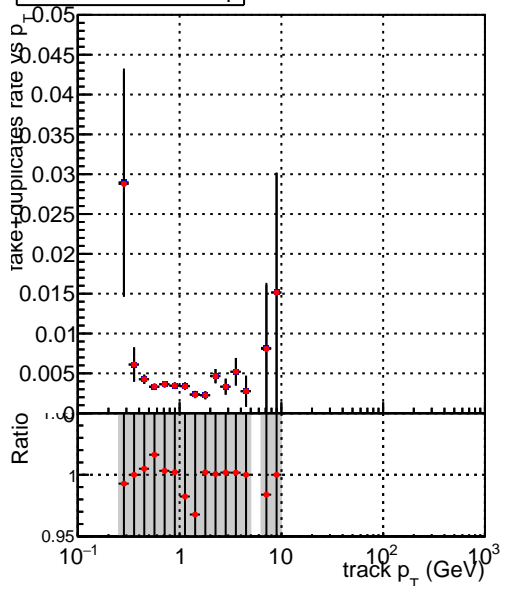

fake+duplicates vs p_T 

—■— SoftQCD_default
—●— SoftQCD_ckfPixelLessStep

**fake+duplicates vs ϕ** 