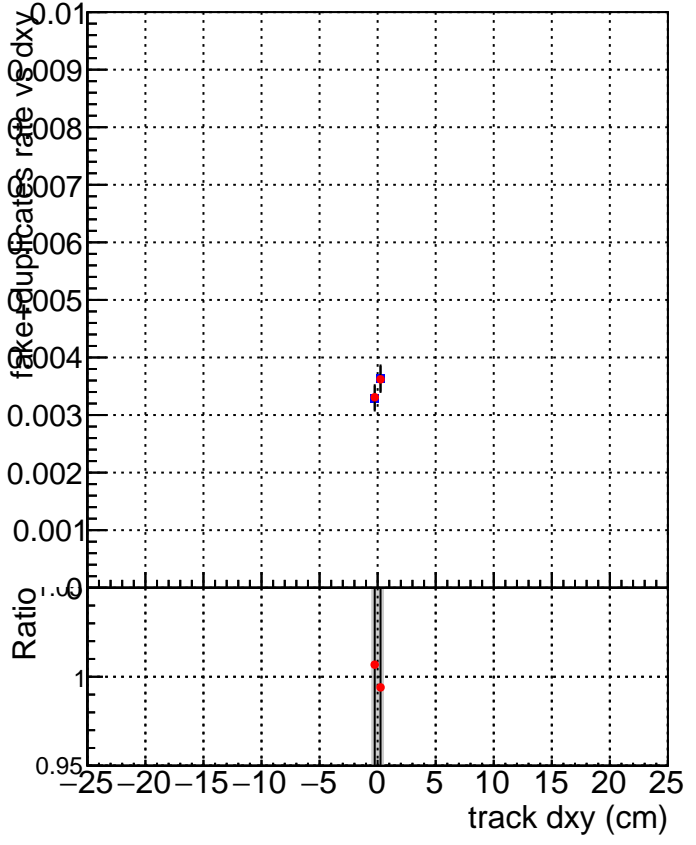

fake+duplicates vs dxy

SoftQCD_default
SoftQCD_ckfPixelLessStep