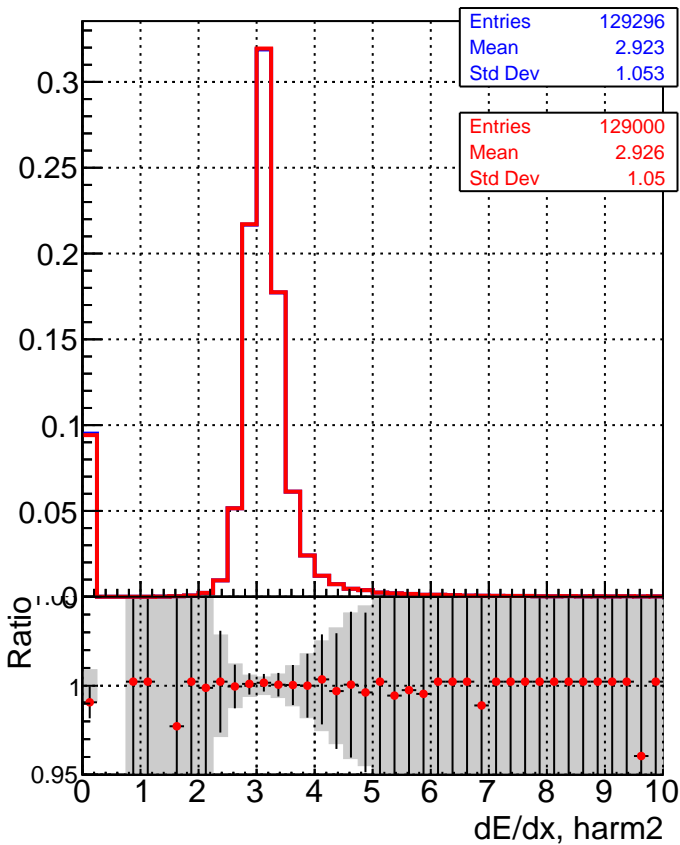

dE/dx estimator 1

dE/dx estimator 2

■ **SoftQCD_default**
◆ **SoftQCD_ckfPixelLessStep**