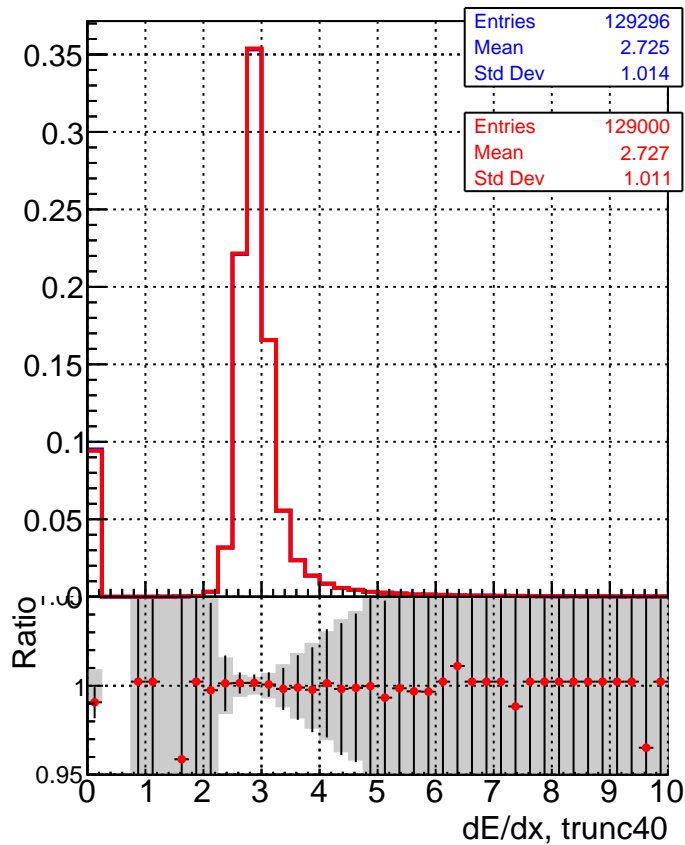

dE/dx estimator 1

dE/dx estimator 2

■ **SoftQCD_default**
◆ **SoftQCD_ckfPixelLessStep**