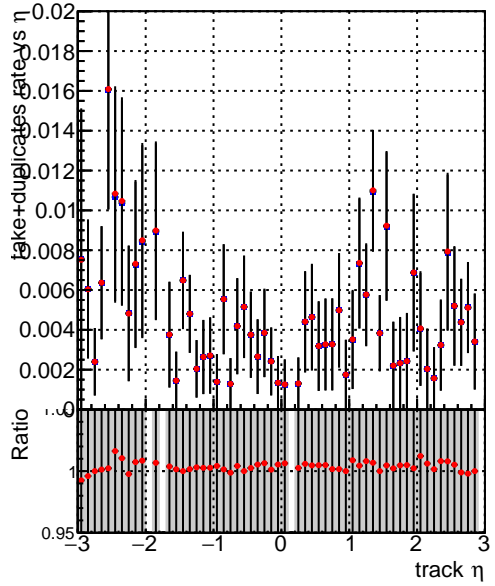

fake+duplicates vs p_T 

■ SoftQCD_default
● SoftQCD_ckfPixelLessStep

**fake+duplicates vs ϕ** 