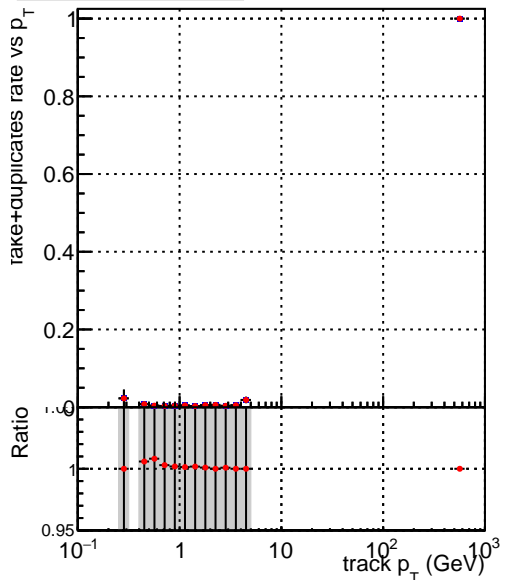

fake+duplicates vs p_T 

■ SoftQCD_default
● SoftQCD_ckfPixelLessStep

**fake+duplicates vs ϕ** 