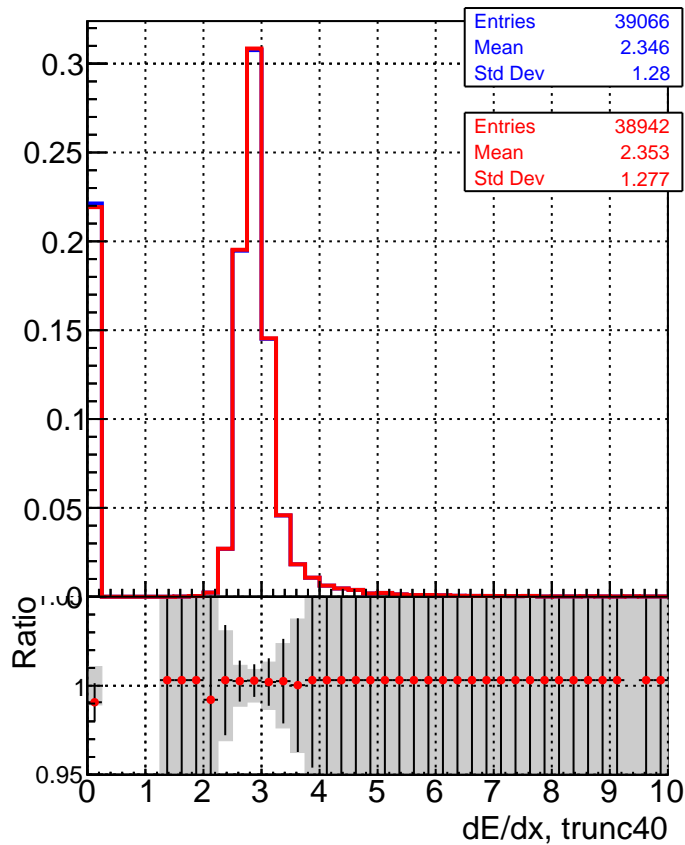

**dE/dx estimator 1****dE/dx estimator 2**

■ SoftQCD\_default  
● SoftQCD\_ckfPixelLessStep