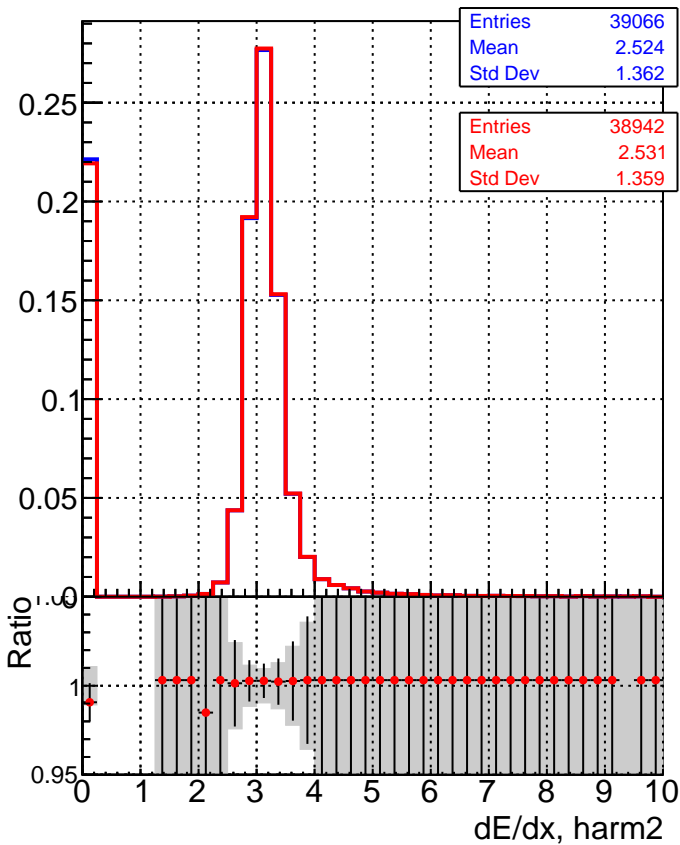

**dE/dx estimator 1****dE/dx estimator 2**

■ SoftQCD\_default  
● SoftQCD\_ckfPixelLessStep