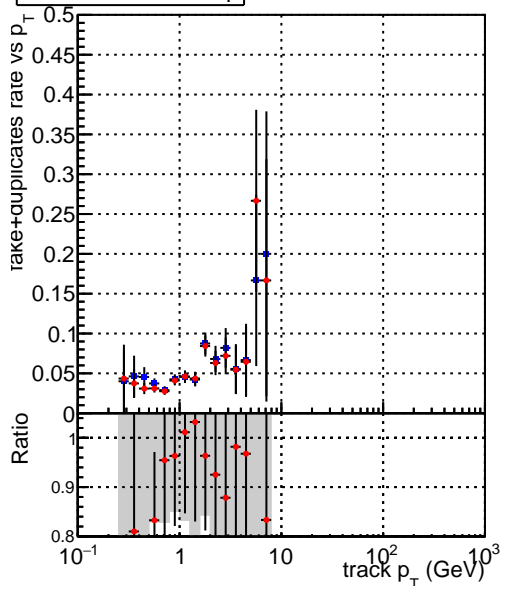

**fake+duplicates vs  $p_T$** 

—■— SoftQCD\_default  
—●— SoftQCD\_ckfPixelLessStep

**fake+duplicates vs  $\phi$** 