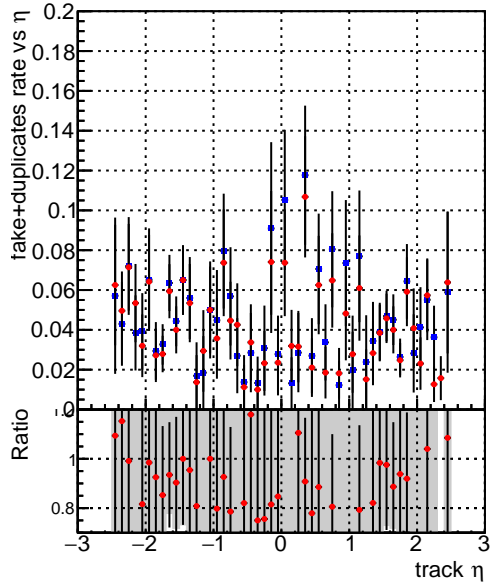

**fake+duplicates vs  $p_T$** 

—■— SoftQCD\_default  
—●— SoftQCD\_ckfPixelLessStep

**fake+duplicates vs  $\phi$** 