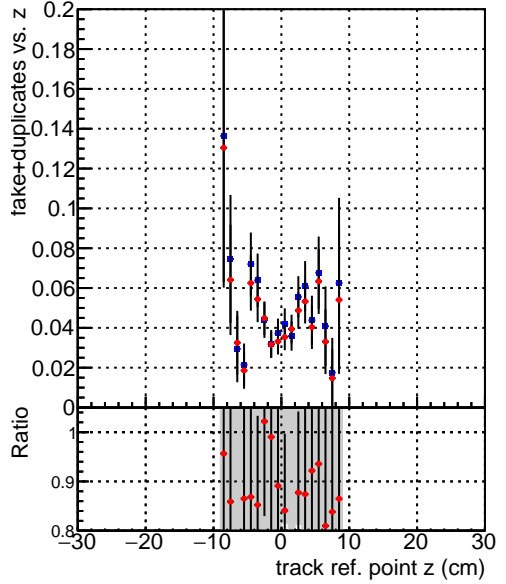

fake+duplicates vs vert r

—■— SoftQCD_default
—●— SoftQCD_ckfPixelLessStep

**fake+duplicates vs Sim. PV z**