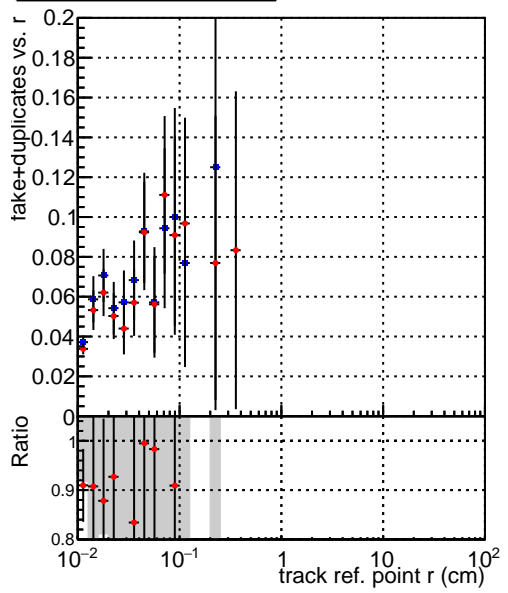

fake+duplicates vs vert r

—■— SoftQCD_default
—●— SoftQCD_ckfPixelLessStep

**fake+duplicates vs Sim. PV z**