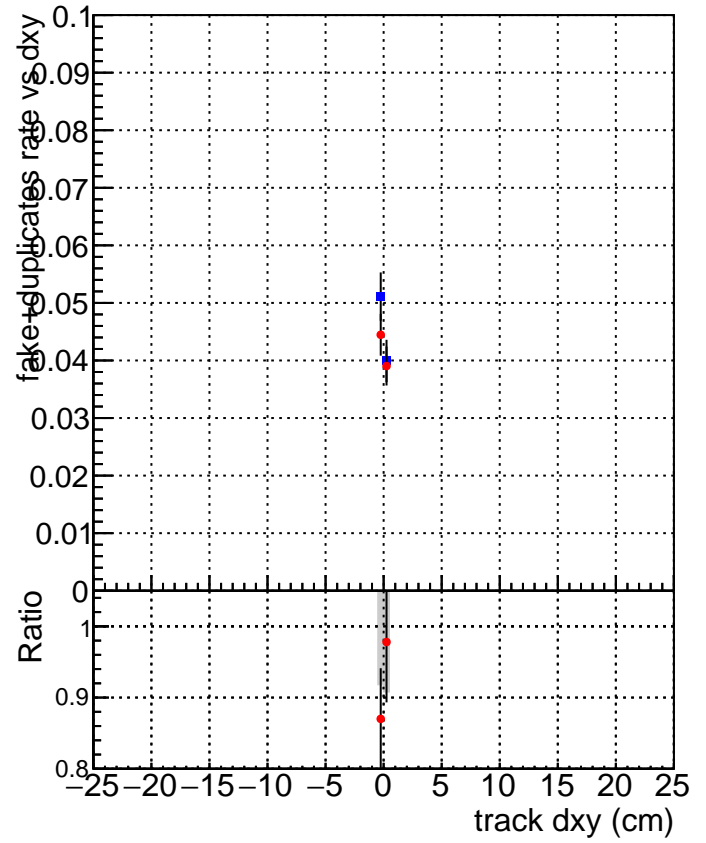

fake+duplicates vs dxy

SoftQCD_default
SoftQCD_ckfPixelLessStep