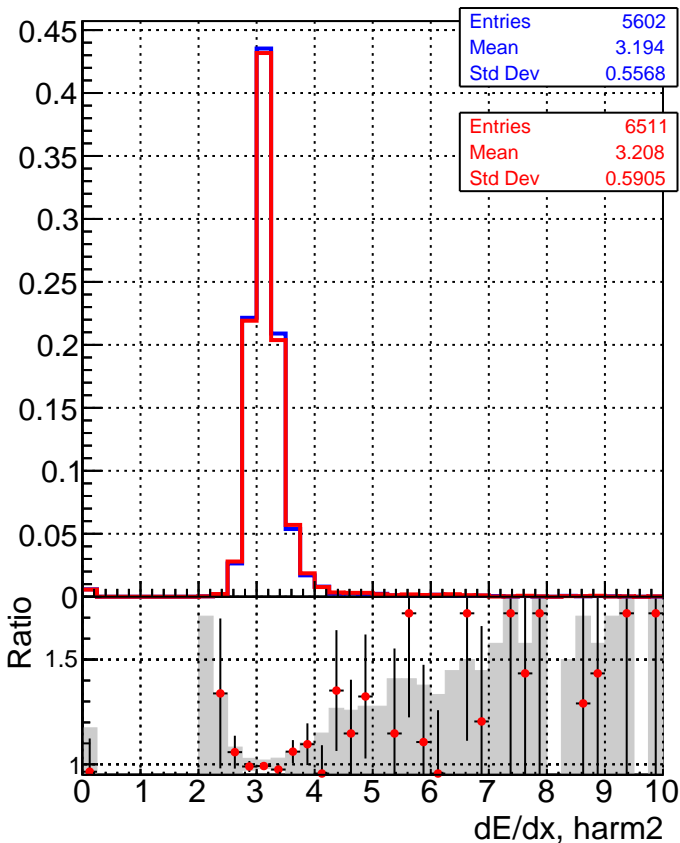

**dE/dx estimator 1****dE/dx estimator 2**

■ SoftQCD\_default  
● SoftQCD\_ckfPixelLessStep