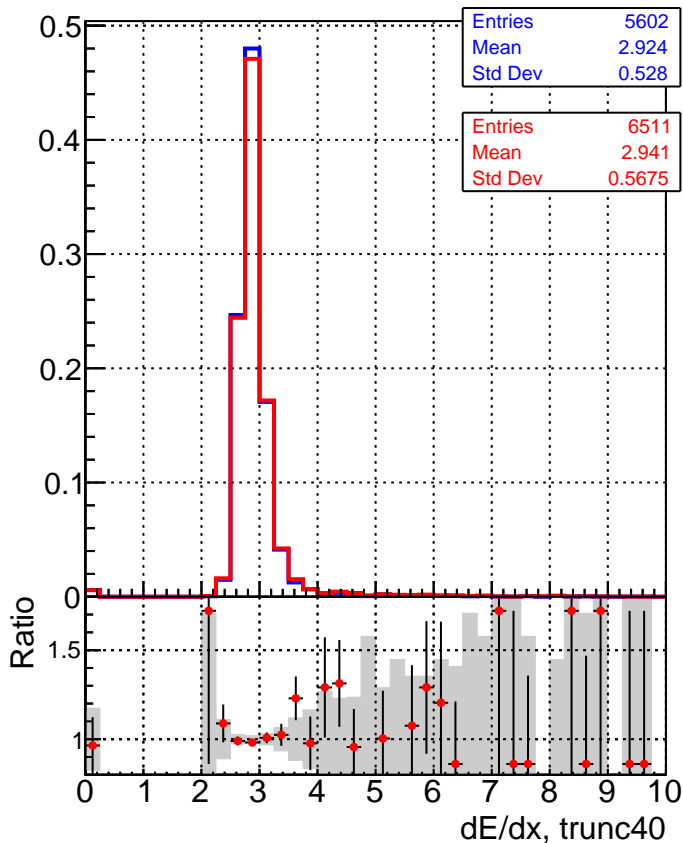

**dE/dx estimator 1****dE/dx estimator 2**

■ SoftQCD\_default  
● SoftQCD\_ckfPixelLessStep