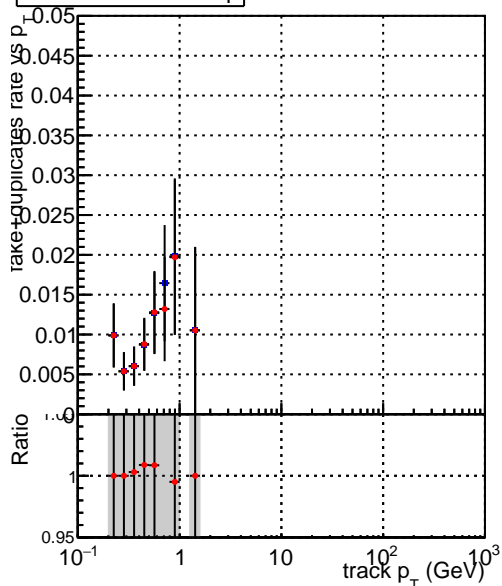

fake+duplicates vs p_T 

■ SoftQCD_default
■ SoftQCD_ckfPixelLessStep

**fake+duplicates vs ϕ** 