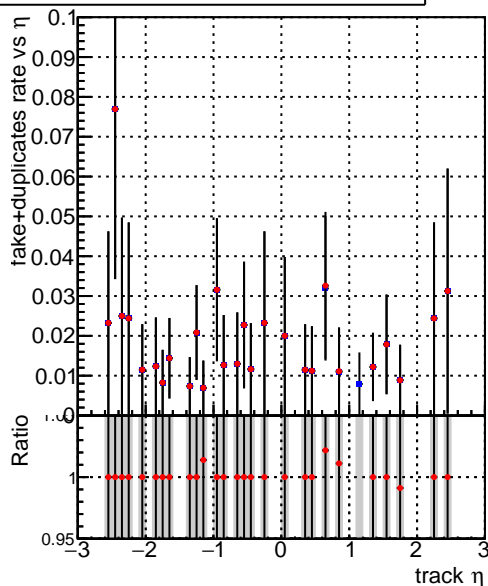

fake+duplicates vs p_T 

■ SoftQCD_default
■ SoftQCD_ckfPixelLessStep

**fake+duplicates vs ϕ** 