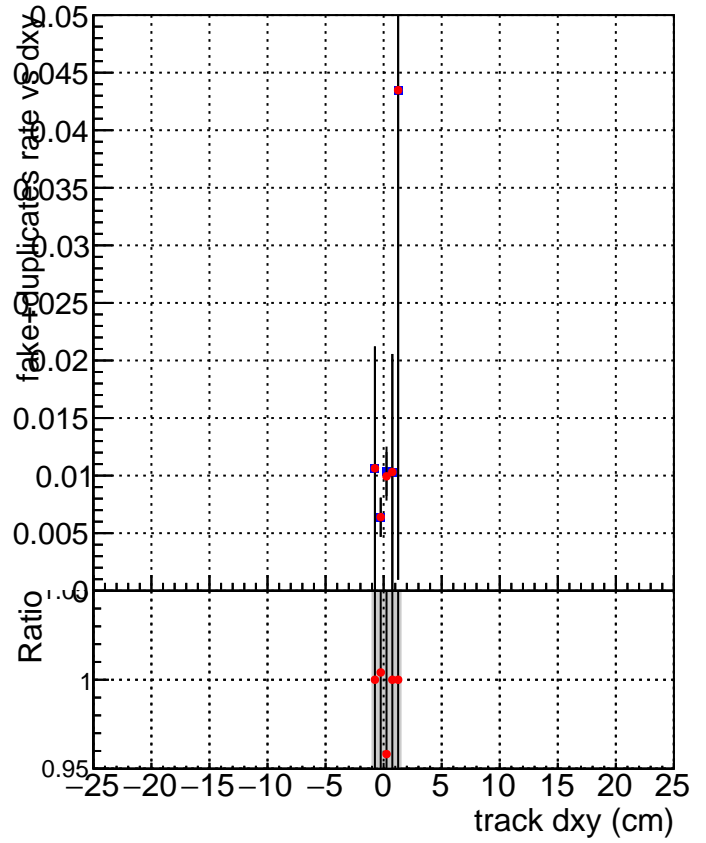

fake+duplicates vs dxy

SoftQCD\_default  
SoftQCD\_ckfPixelLessStep