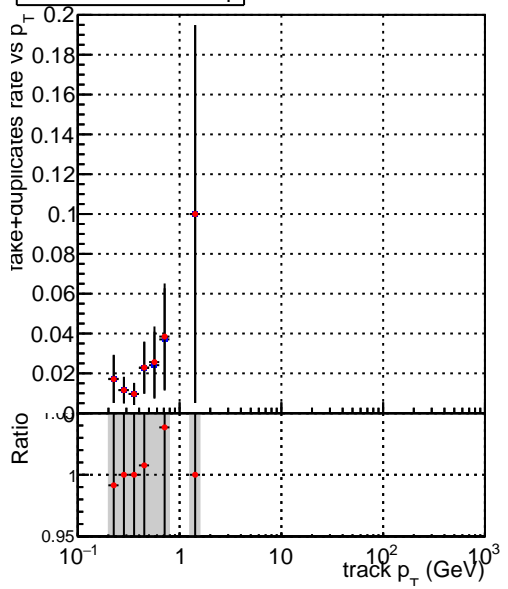

fake+duplicates vs p_T 

■ SoftQCD_default
● SoftQCD_ckfPixelLessStep

fake+duplicates vs ϕ 