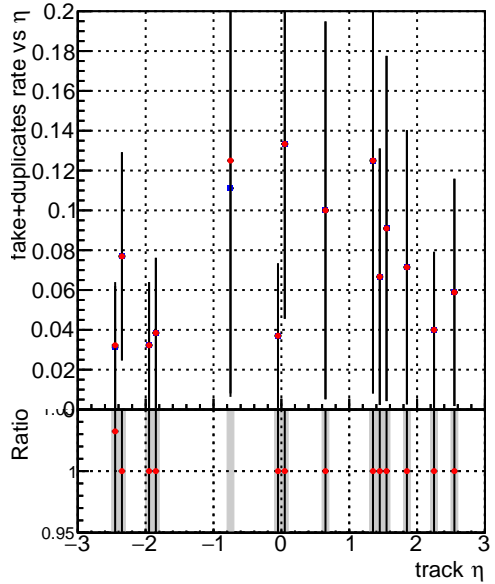

fake+duplicates vs p_T 

■ SoftQCD_default
● SoftQCD_ckfPixelLessStep

fake+duplicates vs ϕ 