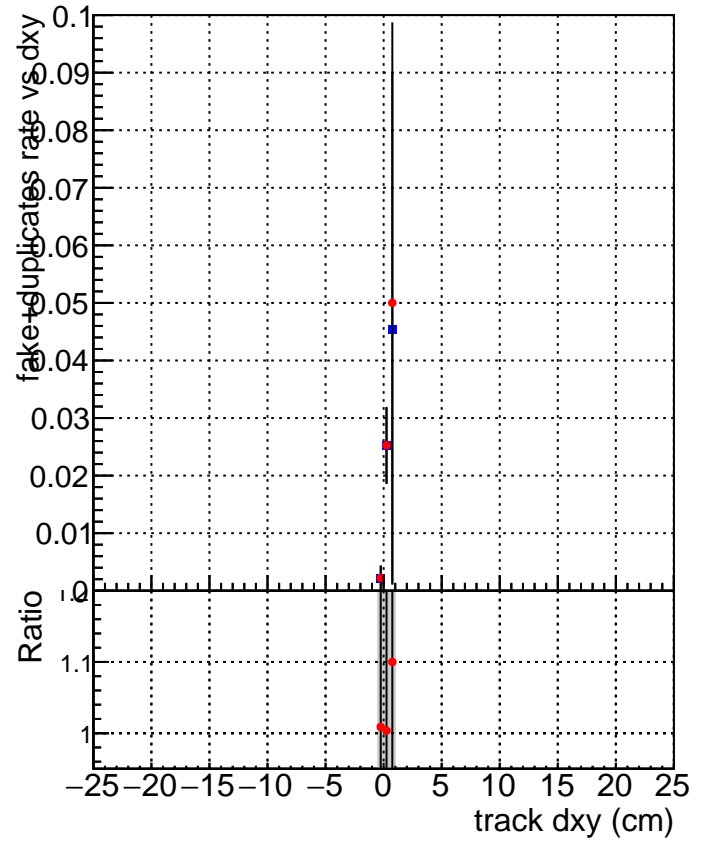

fake+duplicates vs dxy

SoftQCD\_default  
SoftQCD\_ckfPixelLessStep