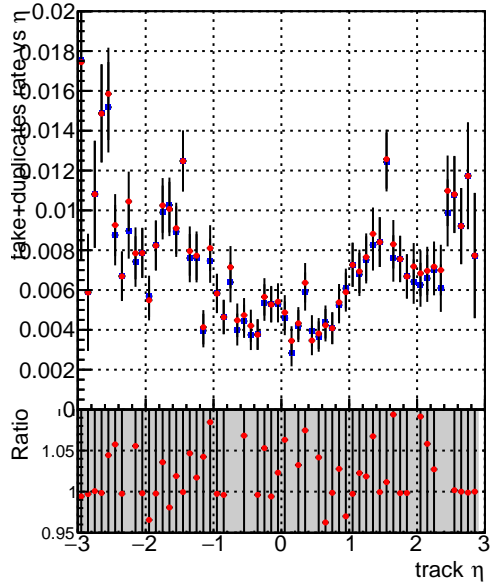

**fake+duplicates vs  $p_T$** 

—●— SoftQCD\_default  
—●— SoftQCD\_ckfPixelLessStep

**fake+duplicates vs  $\phi$** 