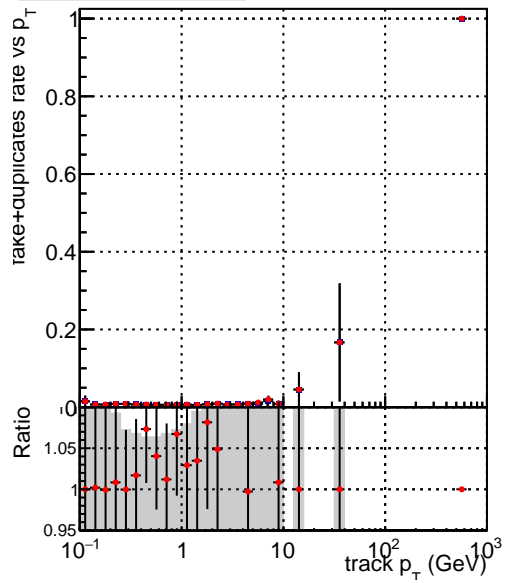

**fake+duplicates vs  $p_T$** 

—●— SoftQCD\_default  
—●— SoftQCD\_ckfPixelLessStep

**fake+duplicates vs  $\phi$** 