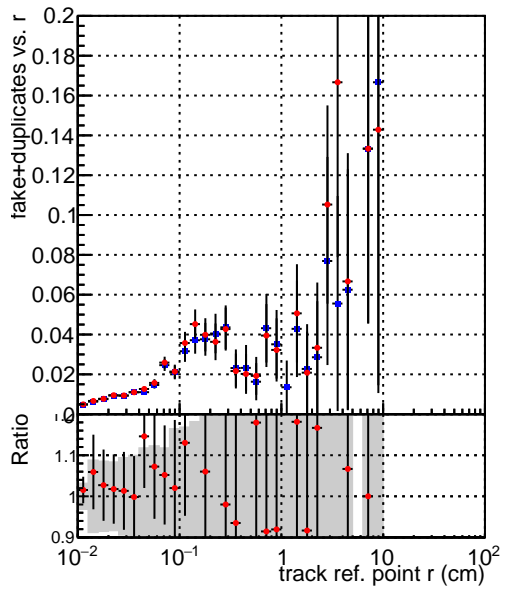

**fake+duplicates vs vert r**

■ SoftQCD\_default  
● SoftQCD\_ckfPixelLessStep

**fake+duplicates vs Sim. PV z**