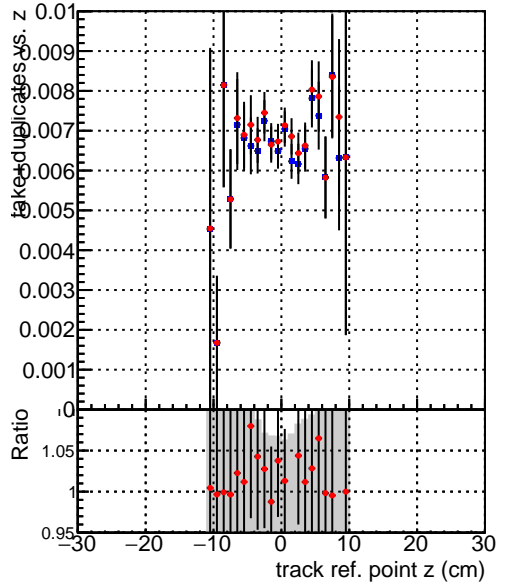

**fake+duplicates vs vert r**

■ SoftQCD\_default  
● SoftQCD\_ckfPixelLessStep

**fake+duplicates vs Sim. PV z**