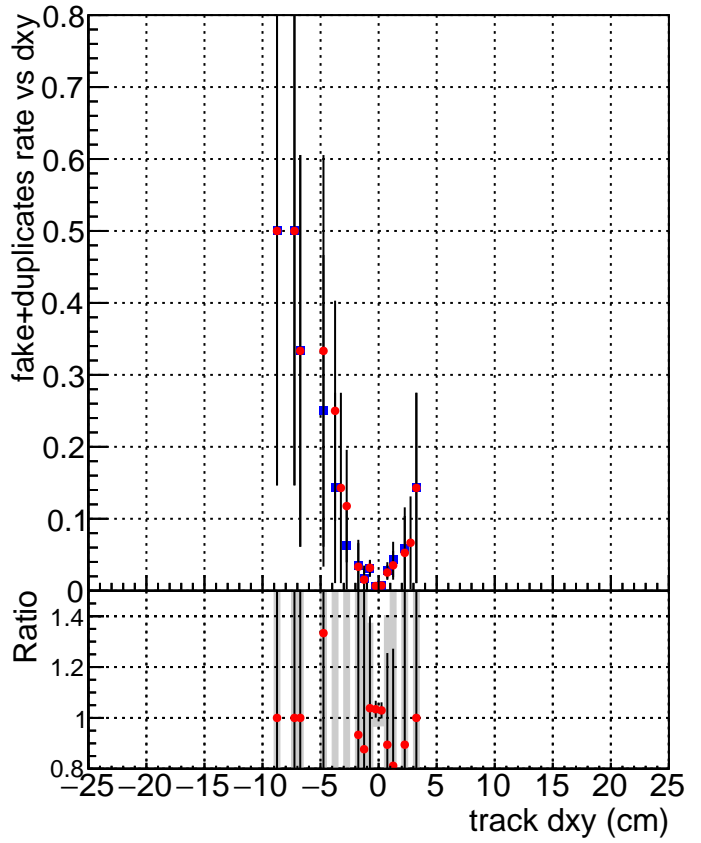

fake+duplicates vs dxy

SoftQCD_default
SoftQCD_ckfPixelLessStep