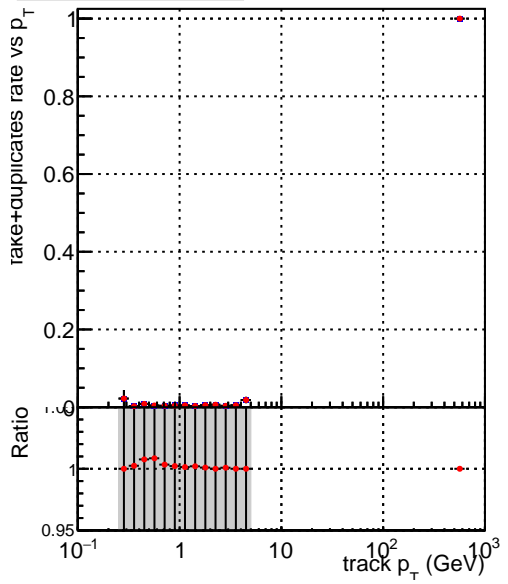

fake+duplicates vs p_T 

■ SoftQCD_default
● SoftQCD_ckfPixelLessStep

**fake+duplicates vs ϕ** 