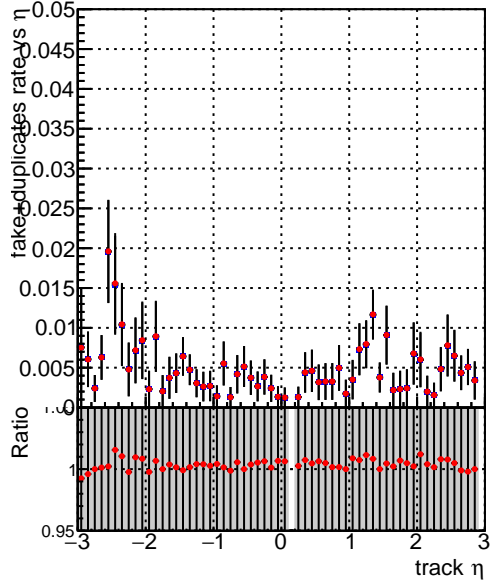

fake+duplicates vs p_T 

■ SoftQCD_default
● SoftQCD_ckfPixelLessStep

**fake+duplicates vs ϕ** 