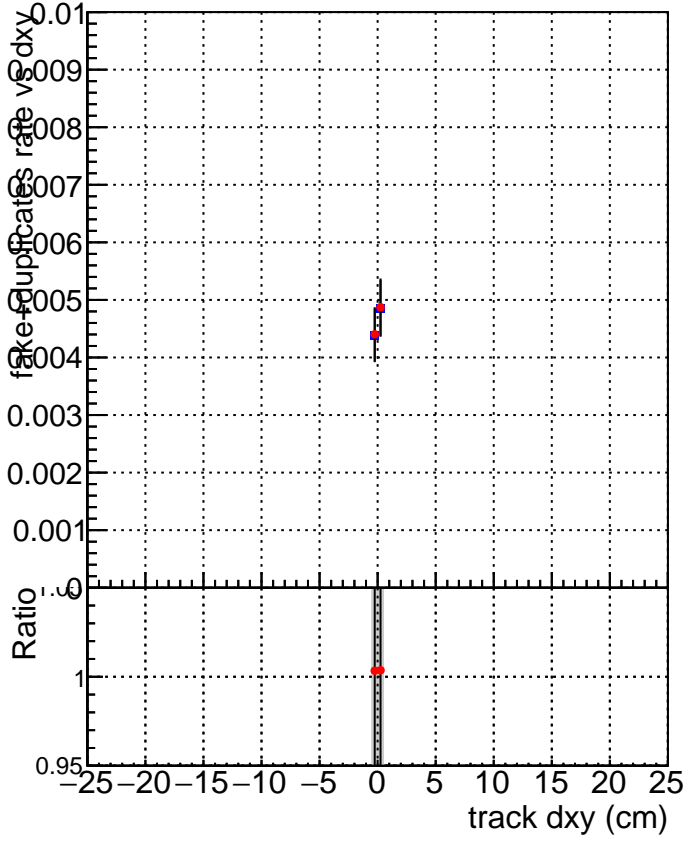

fake+duplicates vs dxy

SoftQCD\_default  
SoftQCD\_ckfPixelLessStep