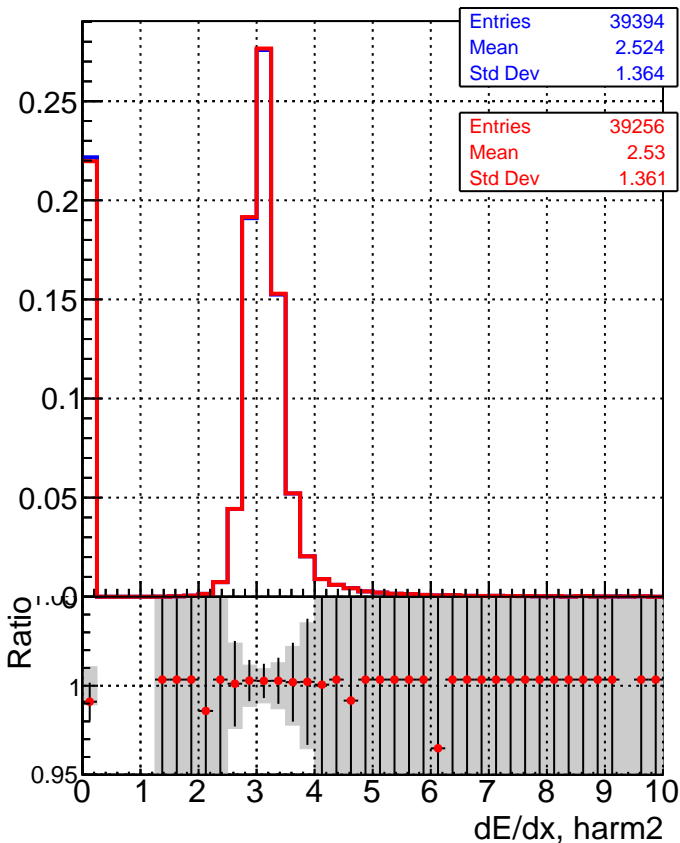

**dE/dx estimator 1****dE/dx estimator 2**

— SoftQCD\_default  
 — SoftQCD\_ckfPixelLessStep