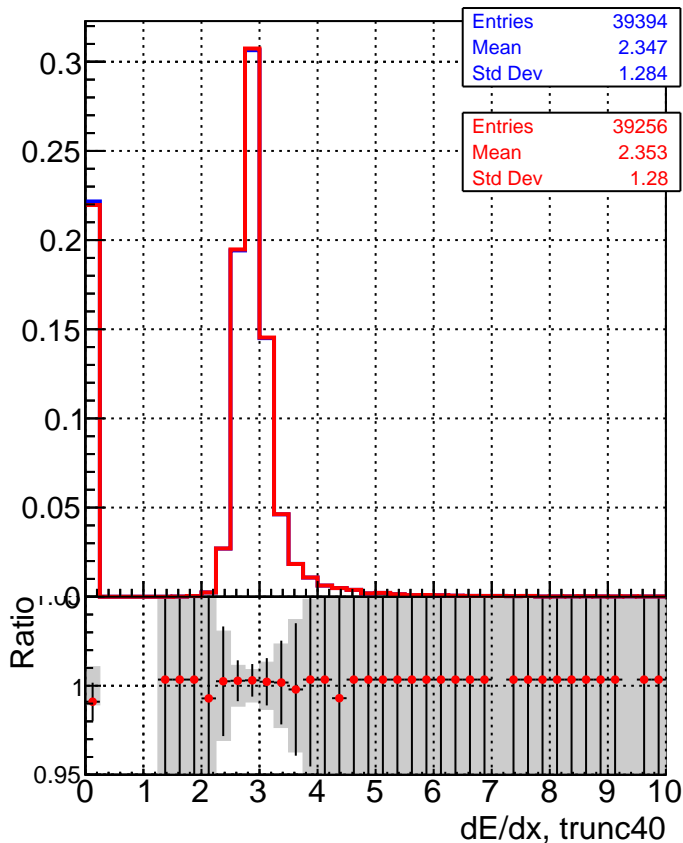

**dE/dx estimator 1****dE/dx estimator 2**

— SoftQCD\_default  
 — SoftQCD\_ckfPixelLessStep