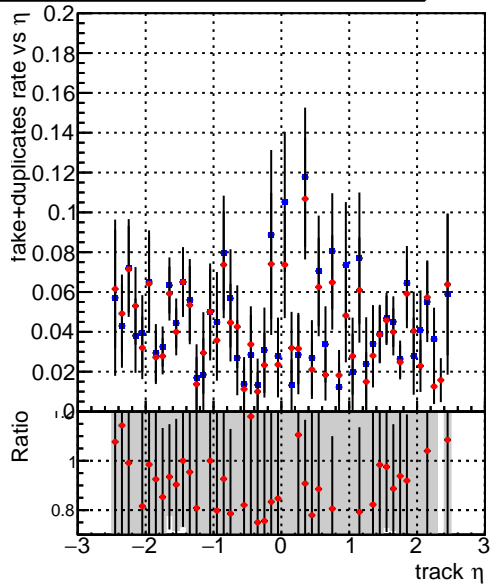

fake+duplicates vs p_T 

—■— SoftQCD_default
—●— SoftQCD_ckfPixelLessStep

**fake+duplicates vs ϕ** 