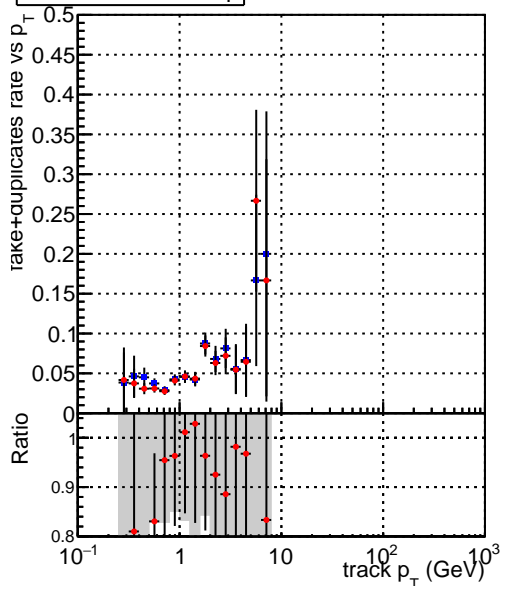

fake+duplicates vs p_T 

—■— SoftQCD_default
—●— SoftQCD_ckfPixelLessStep

**fake+duplicates vs ϕ** 